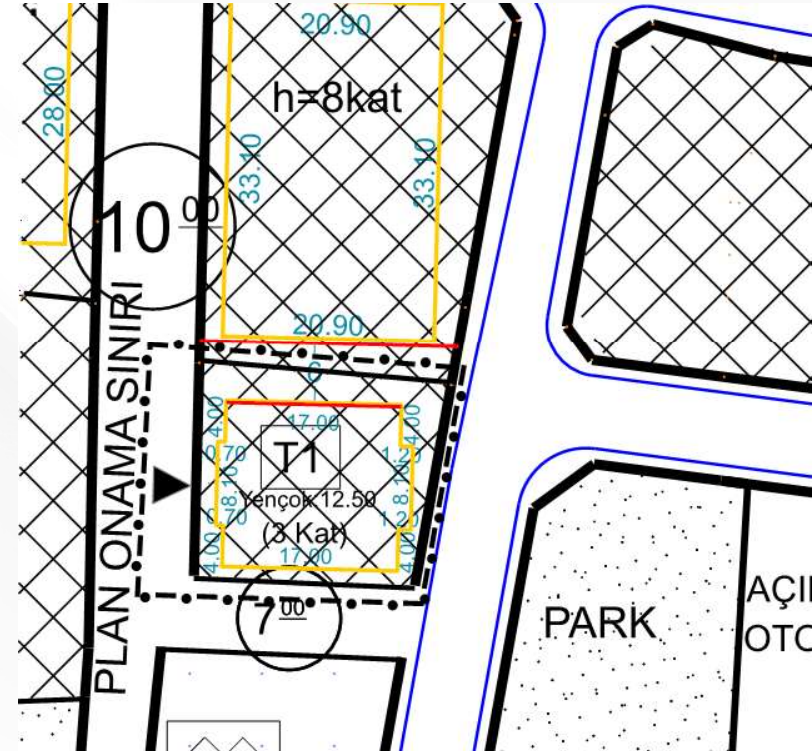

Yukarı Mumcu Mahallesi Atatürk Evi kuzeyinde yapımı planlanan Şehir Kulübü binası kitesinin imar planına işlenmesi

Alanın Uzak Uydü Görüntüsü

Alanın Yakın Uydü Görüntüsü

Yukarı Mumcu Mahallesi Atatürk Evi kuzeyinde yapımı planlanan Şehir Kulübü binası kitesinin imar planına işlenmesi

İmar Plan Değişiklik Öncesi Durum
1/1000 Uygulama İmar Planı

İmar Plan Değişiklik Sonrası Durum
1/1000 Uygulama İmar Planı