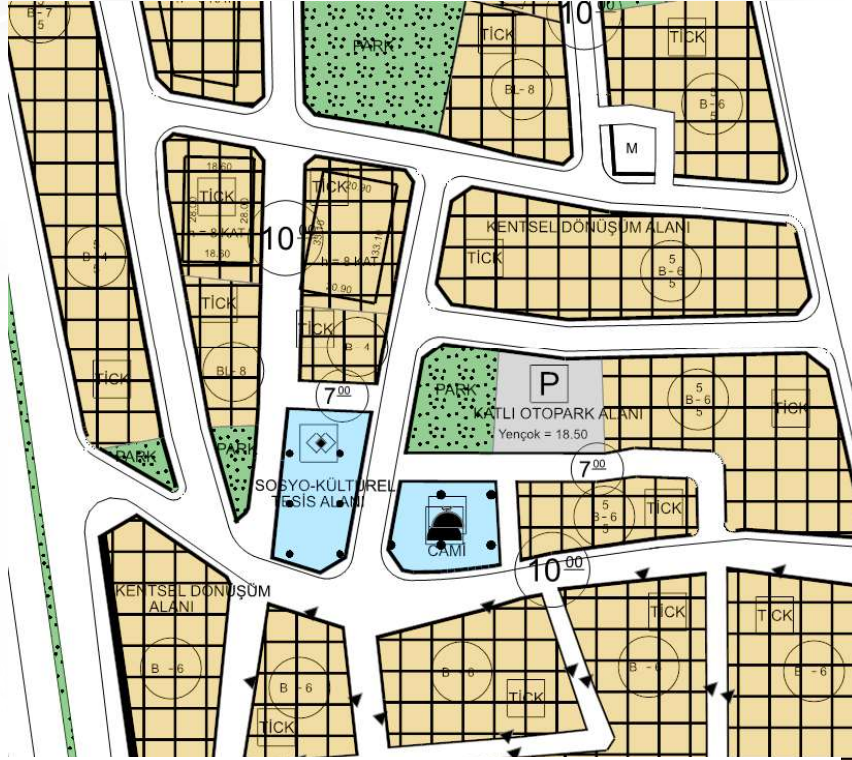

Yukarı Mumcu Mahallesi Atatürk Evi kuzeyinde yapımı planlanan Şehir Kulübü binası kitesinin imar planına işlenmesi

Alanın Uzak Uydü Görüntüsü

Alanın Yakın Uydü Görüntüsü

Yukarı Mumcu Mahallesi Atatürk Evi kuzeyinde yapımı planlanan Şehir Kulübü binası kitesinin imar planına işlenmesi

İmar Plan Değişiklik Öncesi Durum
1/1000 Uygulama İmar Planı

İmar Plan Değişiklik Sonrası Durum
1/1000 Uygulama İmar Planı