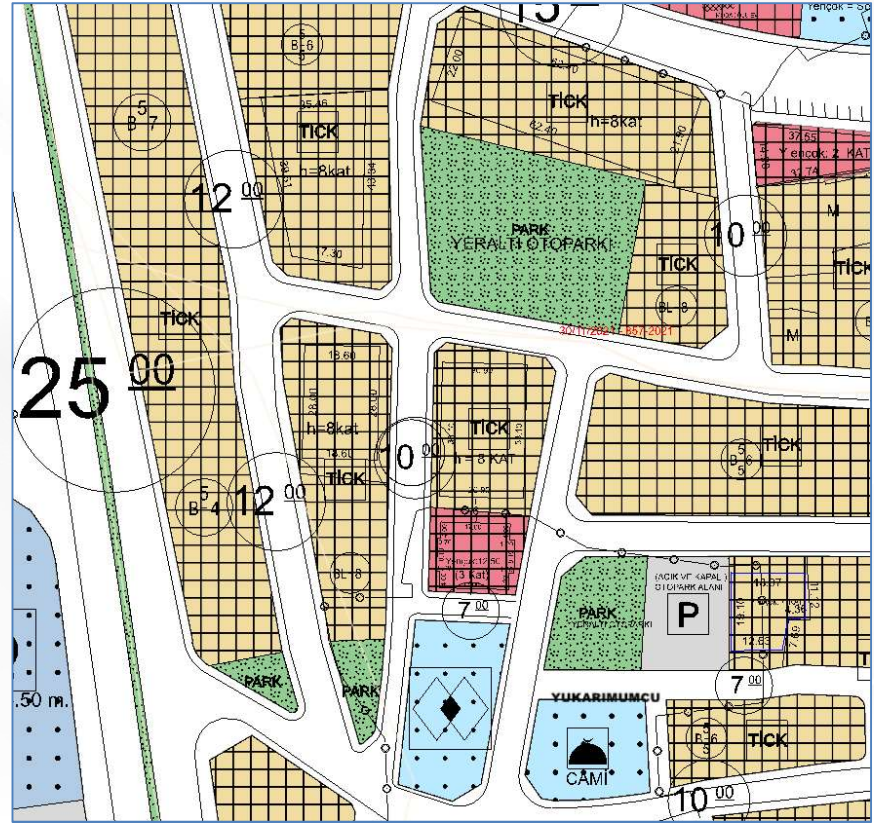

Yukarı Mumcu Mahallesi 12480 ada 6 ve 8 numaralı parsellerde kayıtlı taşınmaz meri imar planlarında park alanı olarak görünmekte olup söz konusu park alanının altına otopark yapılabilir ibaresinin eklenmesini içeren imar planı değişikliği

**Alanın Uydu Görüntüsü**

**Alanın TKGM Görüntüsü**

Yukarı Mumcu Mahallesi 12480 ada 6 ve 8 numaralı parsellerde kayıtlı taşınmaz meri imar planlarında park alanı olarak görünmekte olup söz konusu park alanının altına otopark yapılabilir ibaresinin eklenmesini içeren imar planı değişikliği

İmar Plan Değişiklik Öncesi Durum

İmar Plan Değişiklik Sonrası Durum