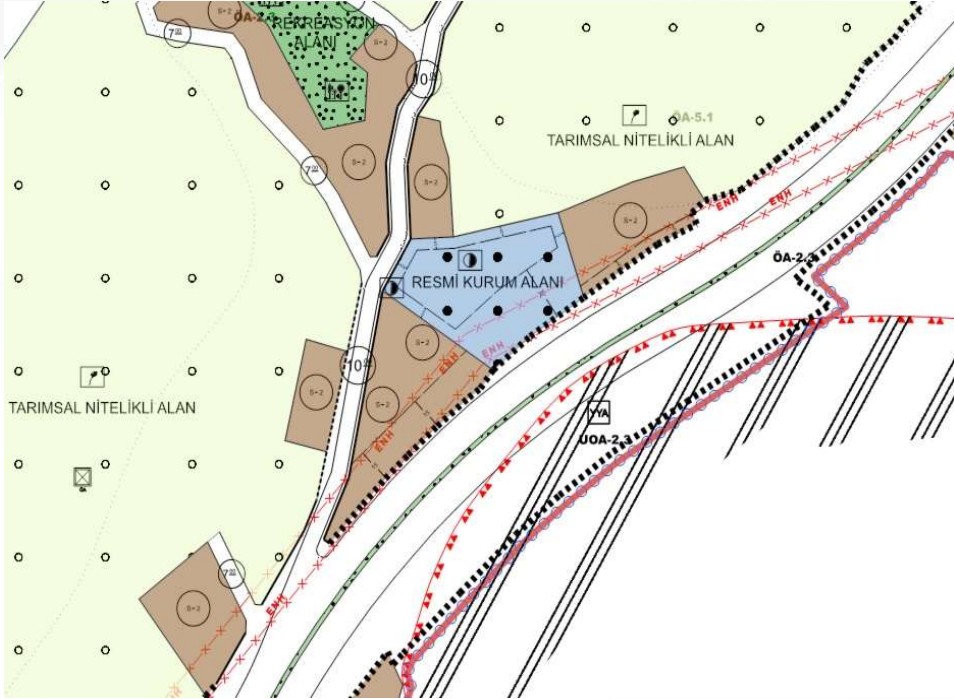

**Alanın Uydu Görüntüsü (Uzak)**

**Alanın Uydu Görüntüsü (Yakın)**

Tortum İlçesi, Pehlivanlı Mahallesi, 235 ada, 1 nolu parselde kayıtlı meri imar planlarında Resmi Kurum Alanı görülen taşınmazın Pazar Alanı olarak işlenmesi

İmar Plan Değişiklik Öncesi Durum  
1/1000 Uygulama İmar Planı

İmar Plan Değişiklik Sonrası Durum  
1/1000 Uygulama İmar Planı