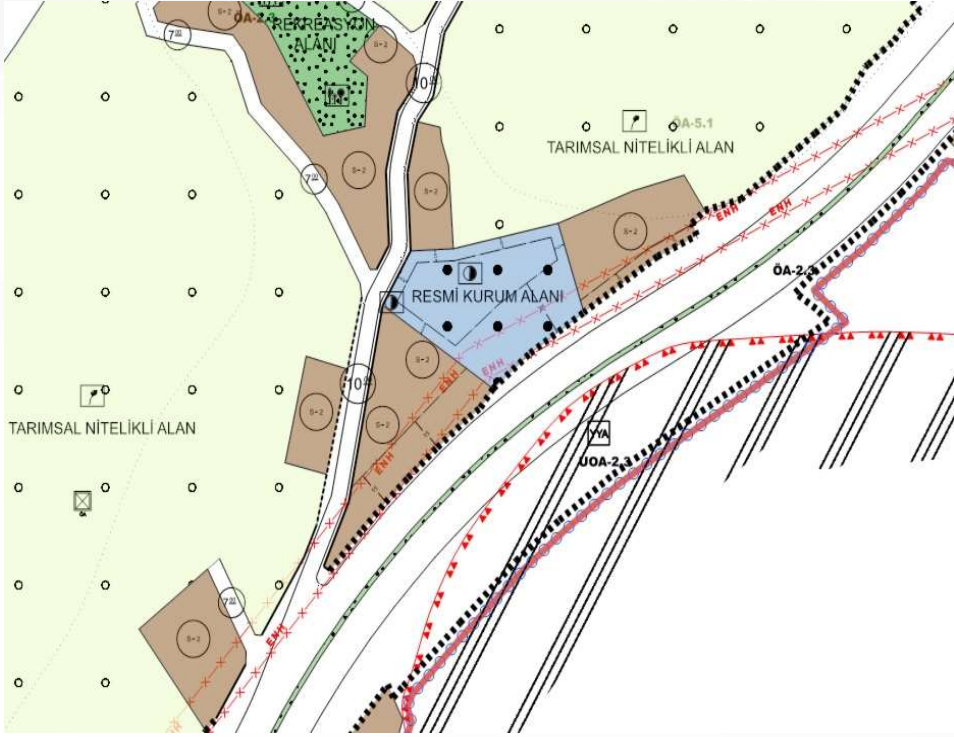

Alanın Uydu Görüntüsü (Uzak)

Alanın Uydu Görüntüsü (Yakın)

Tortum İlçesi, Pehlivanlı Mahallesi, 235 ada, 1 nolu parselde kayıtlı meri imar planlarında Resmi Kurum Alanı görülen taşınmazın Pazar Alanı olarak işlenmesi

İmar Plan Değişiklik Öncesi Durum
1/1000 Uygulama İmar Planı

İmar Plan Değişiklik Sonrası Durum
1/1000 Uygulama İmar Planı