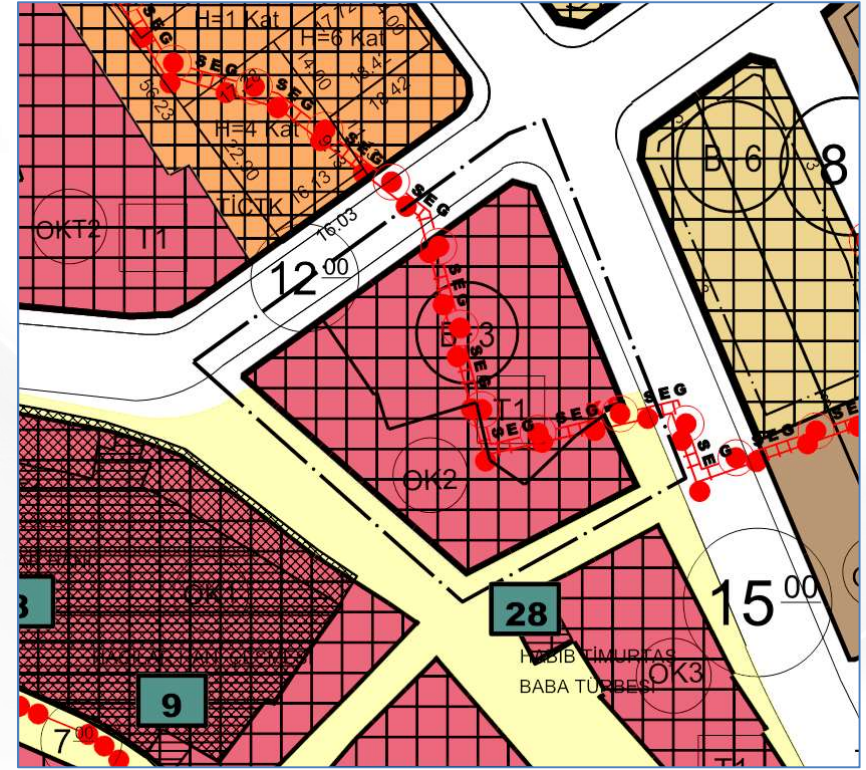

İmar Plan Değişiklik Sonrası Durum