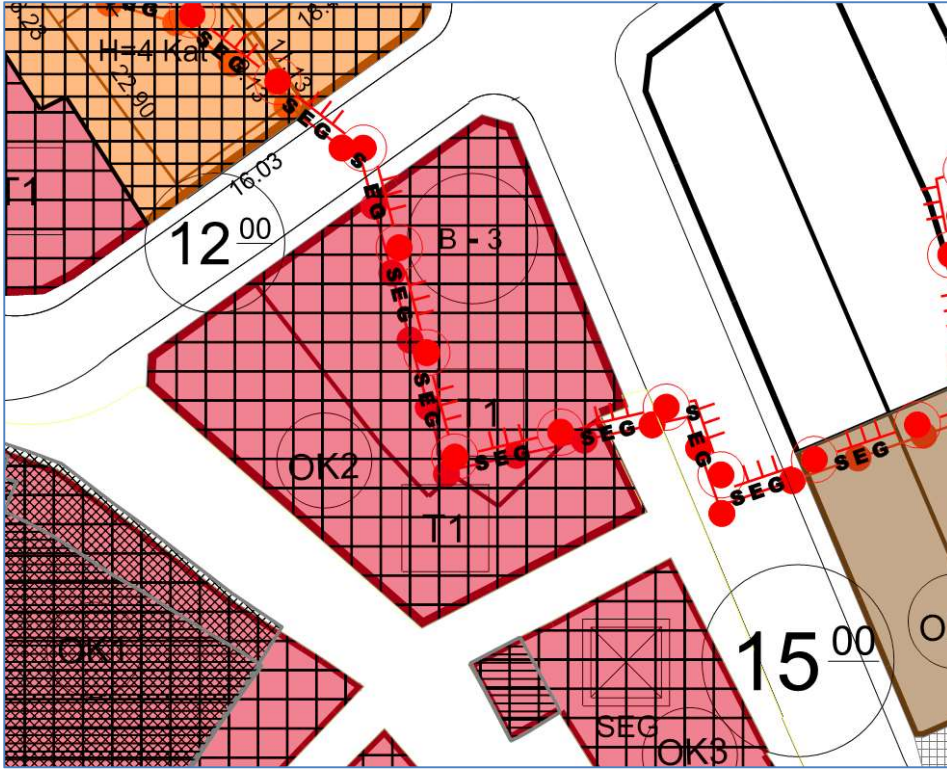

Kentsel Dönüşüm Daire Başkanlığı tarafından ilgi yazıyla talep edilen; Erzurum İli, Yakutiye İlçesi, Ali Paşa Mahallesi 13624 ada ve çevresi Kentsel Dönüşüm ve Gelişim Alan Sınırları içerisinde kalan alana ait imar planların görüşülmesi

**Alanın Uydu Görüntüsü (Uzak)**

Kentsel Dönüşüm Daire Başkanlığı tarafından ilgi yazıyla talep edilen; Erzurum İli, Yakutiye İlçesi, Ali Paşa Mahallesi 13624 ada ve çevresi Kentsel Dönüşüm ve Gelişim Alan Sınırları içerisinde kalan alana ait imar planların görüşülmesi