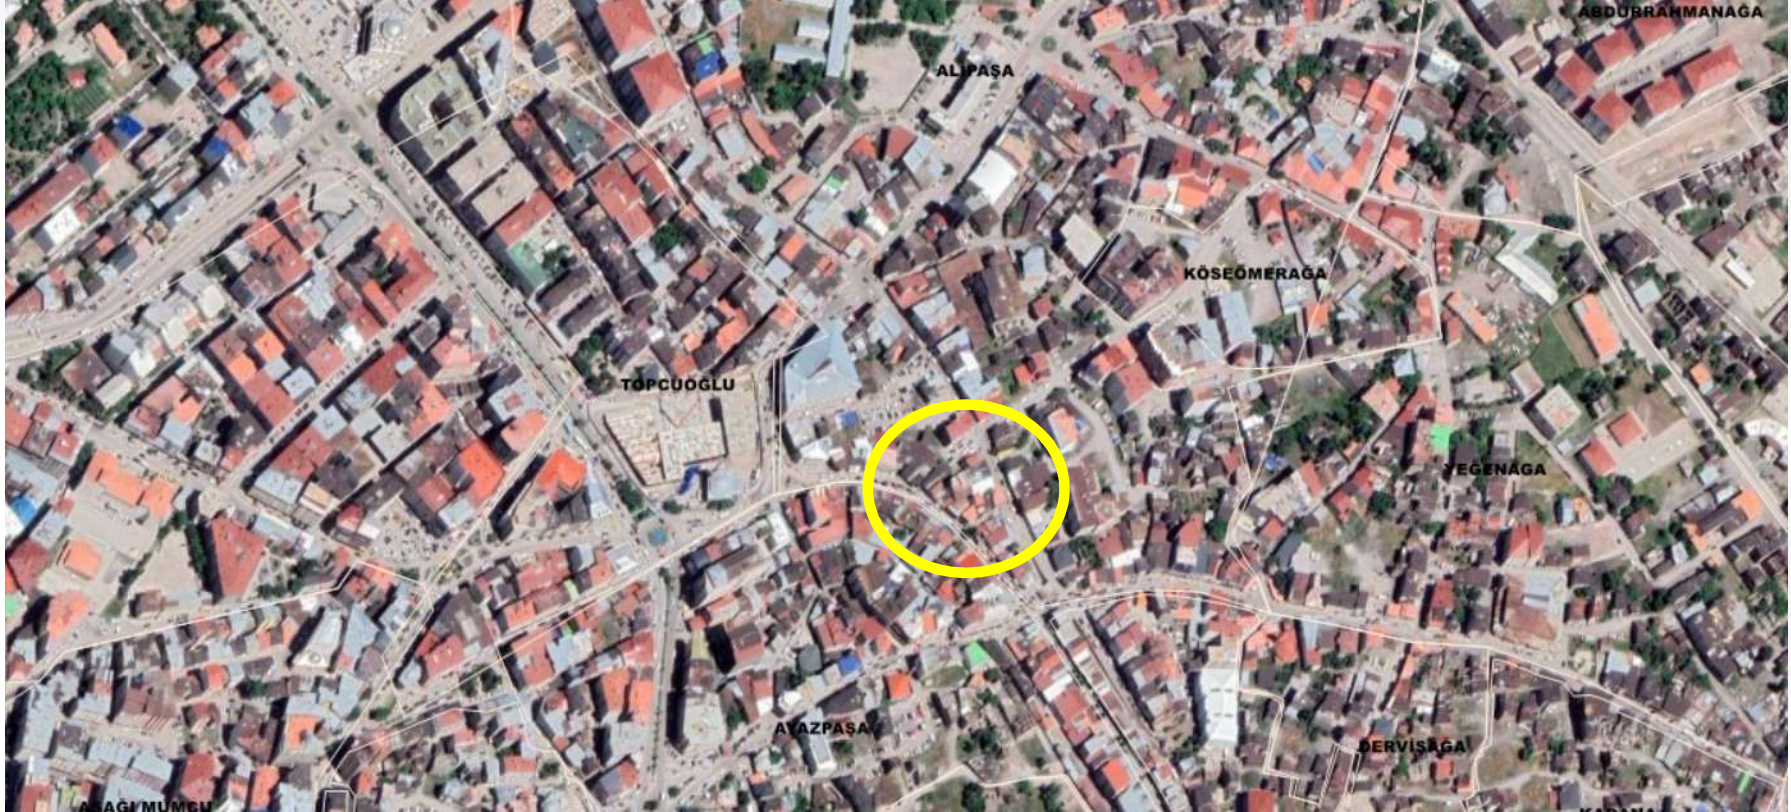

Kentsel Dönüşüm Daire Başkanlığı tarafından ilgi yazıyla talep edilen; Erzurum İli, Yakutiye İlçesi, Ali Paşa Mahallesi 13624 ada ve çevresi Kentsel Dönüşüm ve Gelişim Alan Sınırları içerisinde kalan alana ait imar planların görüşülmesi

**Alanın Uydu Görüntüsü (Uzak)**

Kentsel Dönüşüm Daire Başkanlığı tarafından ilgi yazıyla talep edilen; Erzurum İli, Yakutiye İlçesi, Ali Paşa Mahallesi 13624 ada ve çevresi Kentsel Dönüşüm ve Gelişim Alan Sınırları içerisinde kalan alana ait imar planların görüşülmesi