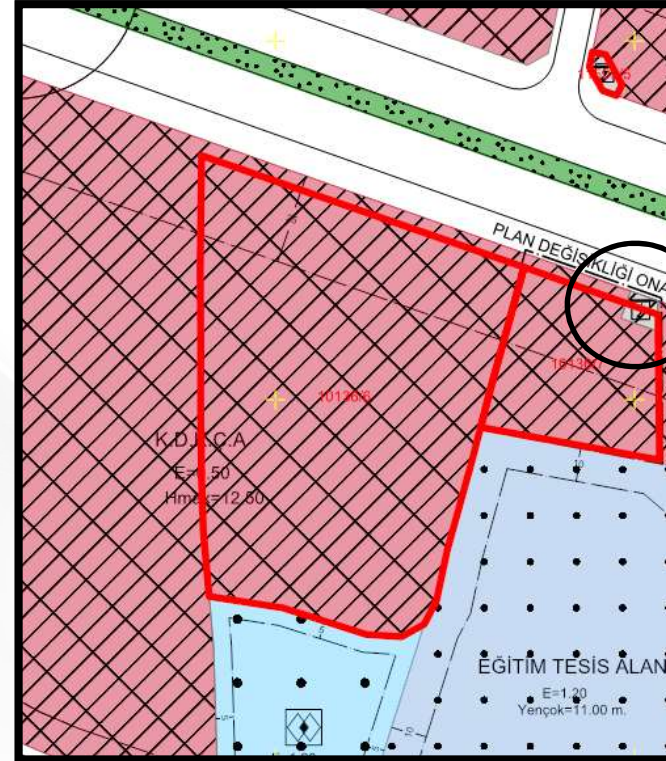

İmar Plan Değişiklik Sonrası Durum
1/1000 Uygulama İmar Planı