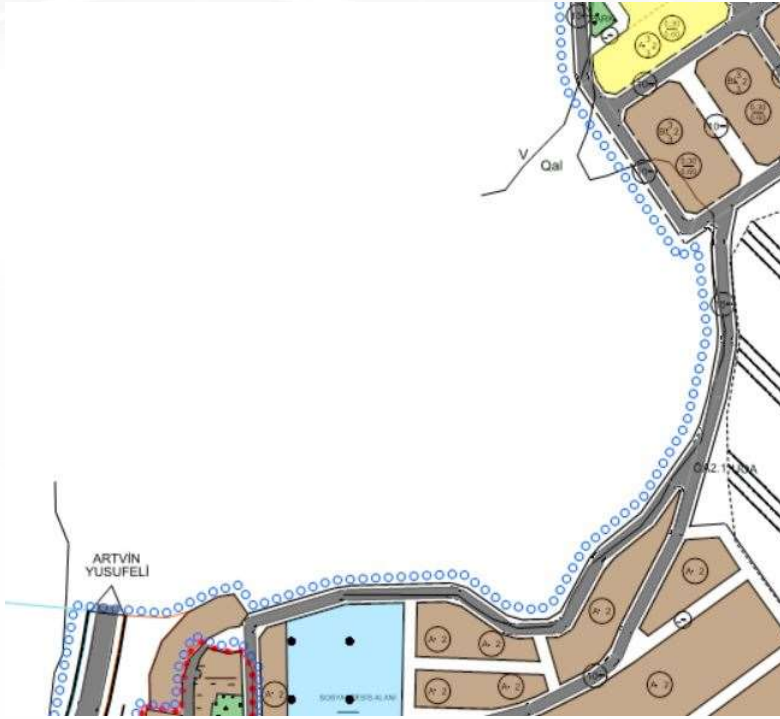

GÜNDEM 10

İmar ve Şehircilik Daire Başkanlığı

Yukarı Mahalle 102 ada 186 numaralı parselin imar planlarında taşıt yolu olarak düzenlenmesini içeren imar planı değişikliği

Alanın Uydu Görüntüsü (Uzak)

Alanın Uydu Görüntüsü (Yakın)

GÜNDEM 10

İmar ve Şehircilik Daire Başkanlığı

Yukarı Mahalle 102 ada 186 numaralı parselin imar planlarında taşıt yolu olarak düzenlenmesini içeren imar planı değişikliği

İmar Plan Değişiklik Öncesi Durum
1/1000 Uygulama İmar Planı