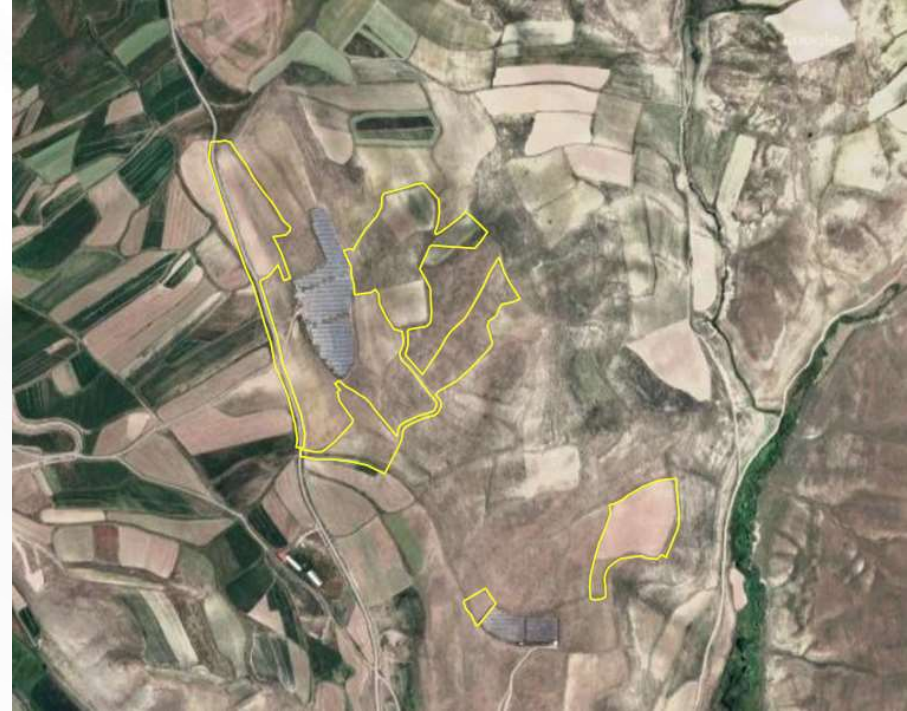

Yakutiye İlçesi, Yerlisu Mahallesi. 11568 ada 1 ve 2 numaralı parseller, 11557 ada 3 numaralı parsel, 11571 ada 2 numaralı parsel, 11626 ada 1 numaralı parsel, 11630 ada 2 ve 3 numaralı parseller, 11575 ada 3 numaralı parsel, 11566 ada 1 ve 2 numaralı parseller, 11570 ada 3 numaralı parsel ve Umudum Mahallesi 11415 ada 31 numaralı parsellerin bulunduğu alanı Emsal:0.50, Y ençok: 6.50 m yapılaşma koşuluyla Yenilenebilir Enerji Kaynaklarına Dayalı Üretim Tesis Alanı (GES) olarak işlenmesini içeren imar planı

Alanın Uydu Görüntüsü

Alanın Yakın Uydu Görüntüsü

Yakutiye İlçesi, Yerlisu Mahallesi. 11568 ada 1 ve 2 numaralı parseller, 11557 ada 3 numaralı parsel, 11571 ada 2 numaralı parsel, 11626 ada 1 numaralı parsel, 11630 ada 2 ve 3 numaralı parseller, 11575 ada 3 numaralı parsel, 11566 ada 1 ve 2 numaralı parseller, 11570 ada 3 numaralı parsel ve Umudum Mahallesi 11415 ada 31 numaralı parsellerin bulunduğu alanı Emsal:0.50, Y ençok: 6.50 m yapılaşma koşuluyla Yenilenebilir Enerji Kaynaklarına Dayalı Üretim Tesis Alanı (GES) olarak işlenmesini içeren imar planı