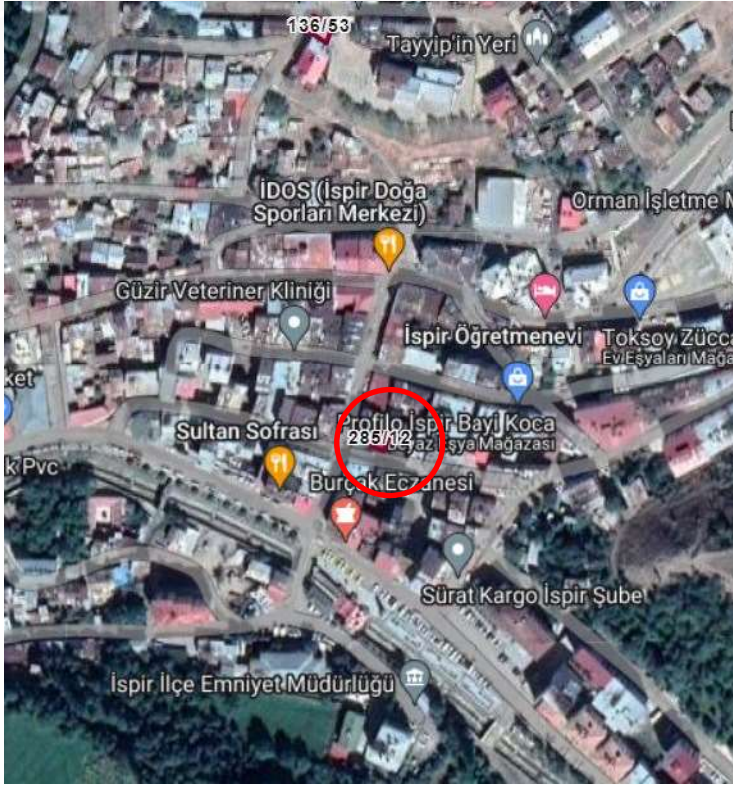

Erzurum İli, İspir İlçesi, Karşıyaka Mahallesi 285 numaralı adanın kenar çizgilerinin parsel hatlarına göre yeniden düzeltilmesini içeren imar değişikliği

Alanın Uydu Görüntüsü (Uzak)

Alanın Uydu Görüntüsü (Yakın)

Erzurum İli, İspir İlçesi, Karşıyaka Mahallesi 285 numaralı adanın kenar çizgilerinin parsel hatlarına göre yeniden düzeltilmesini içeren imar değişikliği

İmar Plan Değişiklik Öncesi Durum
1/1000 Uygulama İmar Planı