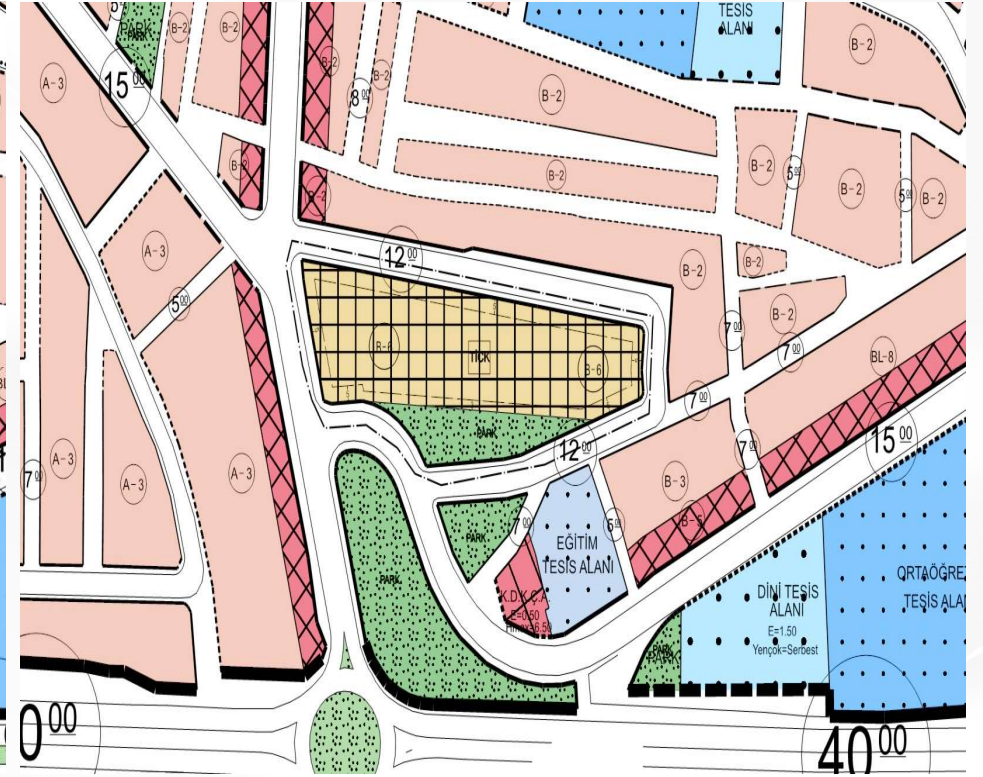

İmar Plan Değişiklik Sonrası Durum