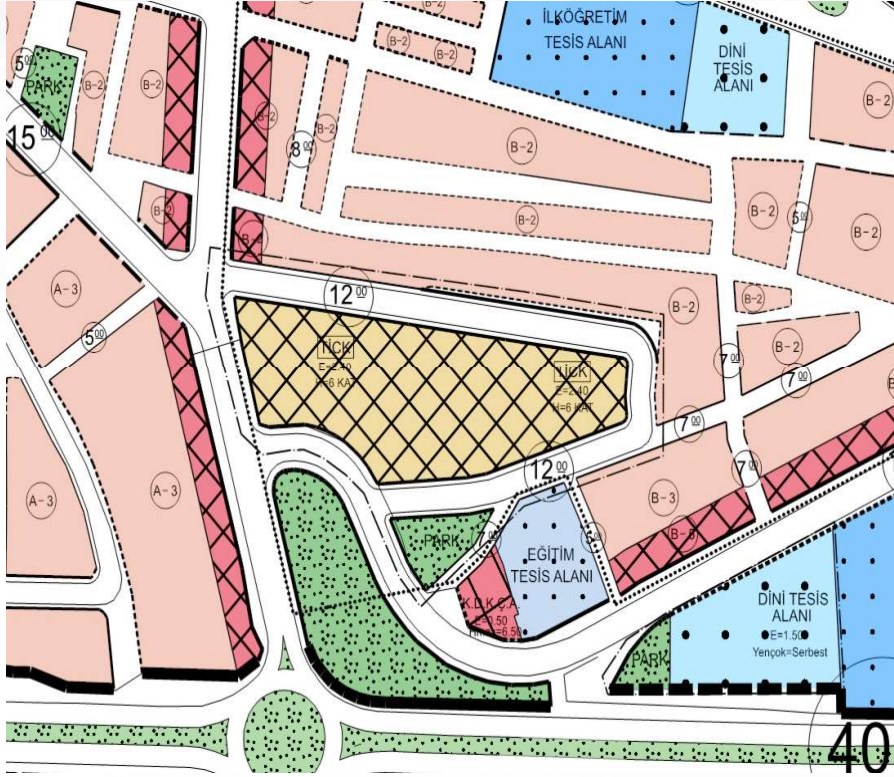

**Alanın Uydu Görüntüsü**

**Alanın Yakın Uydu Görüntüsü**

# GÜNDEM 18

İmar ve Şehircilik Daire Başkanlığı

Pasinler İlçesi, Kurtuluş Mahallesi, 1435 ada nolu imar planlarında Emsal: 2.40 Yençok 6 kay Konut+Ticaret Alanı olarak görülen taşınmazların, B-6 kat Konut+Ticaret Alanı ve Park Alanı olarak işlenmesi