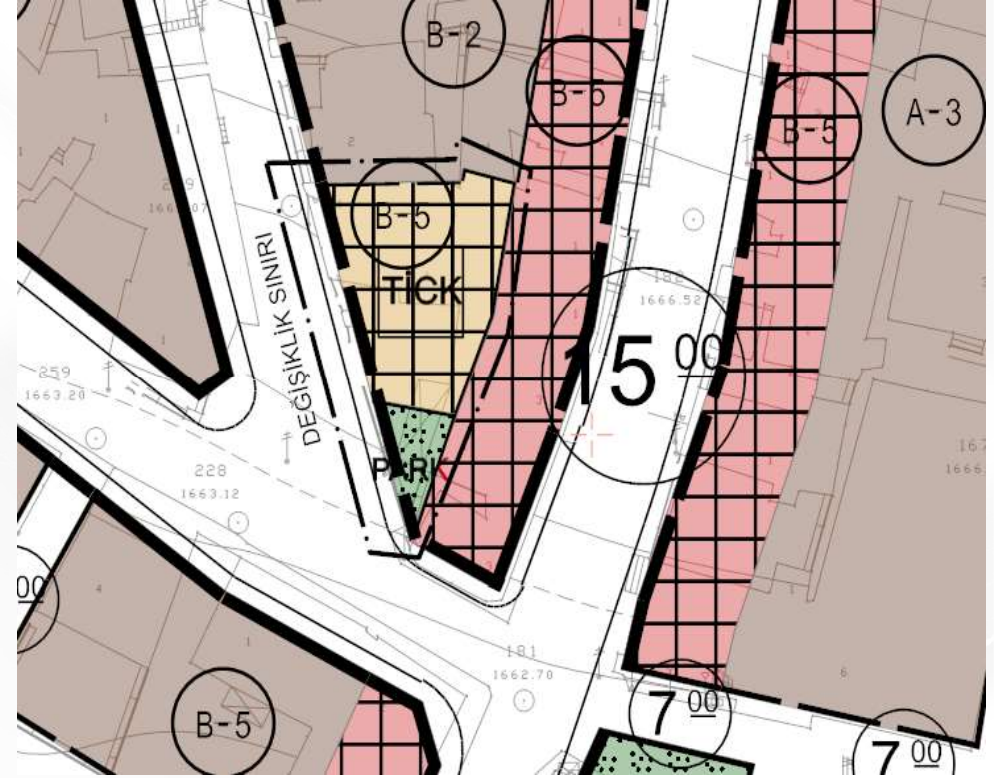

İmar Plan Değişiklik Sonrası Durum