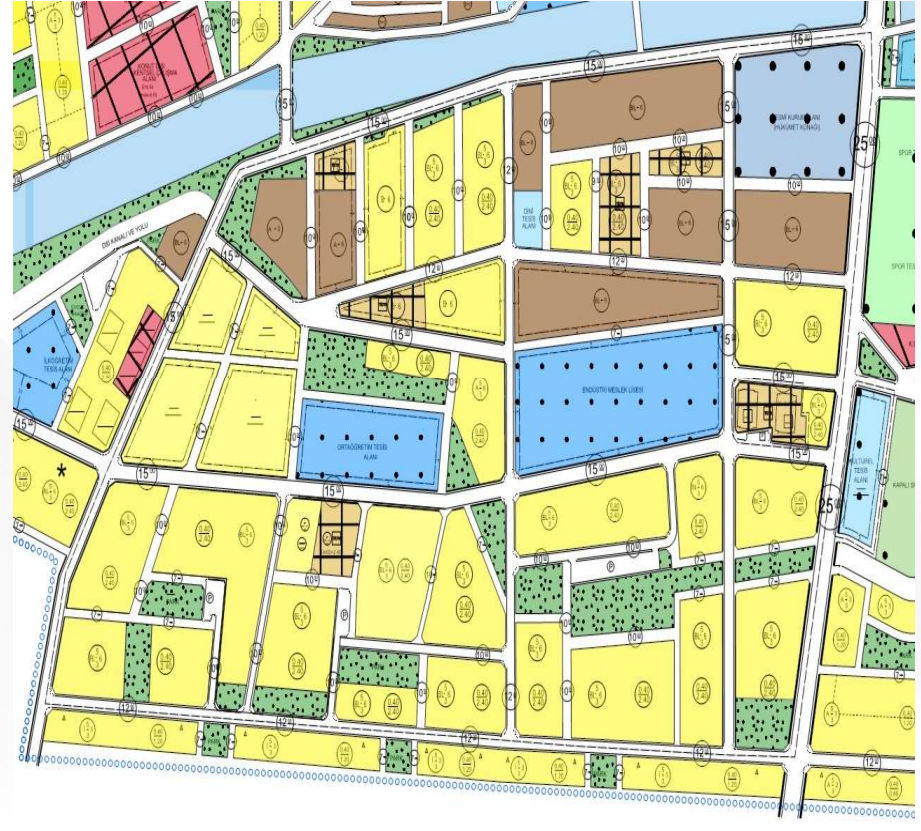

**Alanın Uydu Görüntüsü**

**Alanın Yakın Uydu Görüntüsü**

# GÜNDEM 16

İmar ve Şehircilik Daire Başkanlığı

Pasinler İlçesi, Kasımpaşa Mahallesi sınırları içinde kısmi olarak yapılan revizyon imar planı

İmar Plan Değişiklik Öncesi Durum

İmar Plan Değişiklik Sonrası Durum