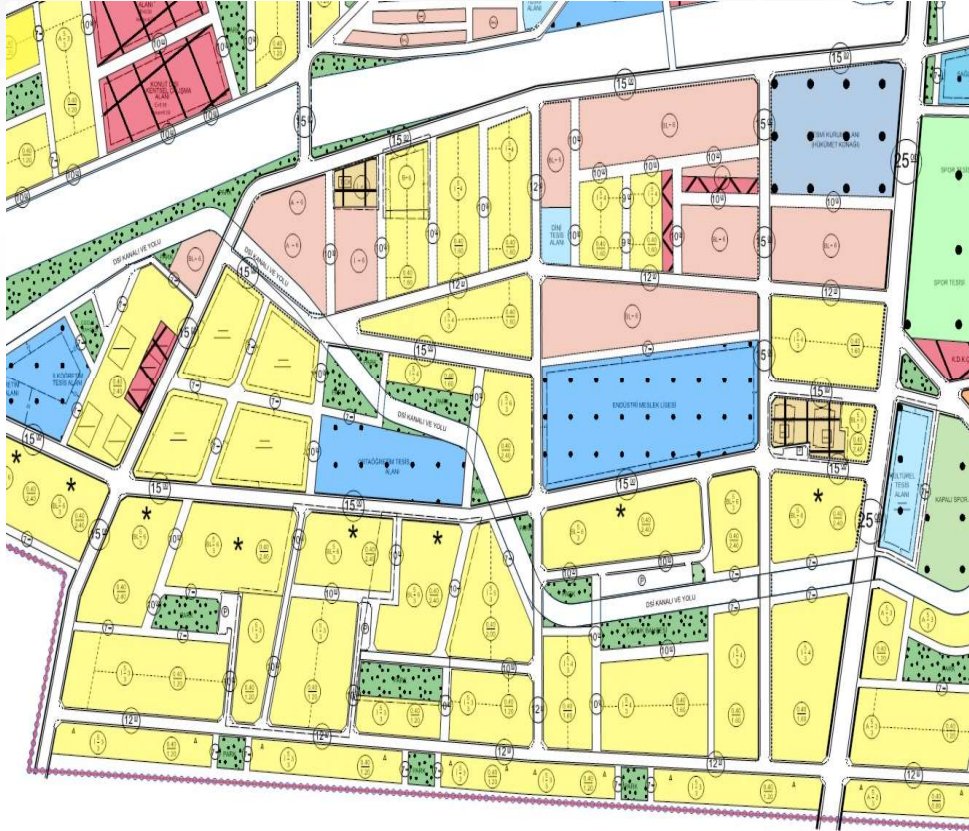

**Alanın Uydu Görüntüsü**

**Alanın Yakın Uydu Görüntüsü**

# GÜNDEM 16

İmar ve Şehircilik Daire Başkanlığı

Pasinler İlçesi, Kasımpaşa Mahallesi sınırları içinde kısmi olarak yapılan revizyon imar planı

İmar Plan Değişiklik Öncesi Durum

İmar Plan Değişiklik Sonrası Durum