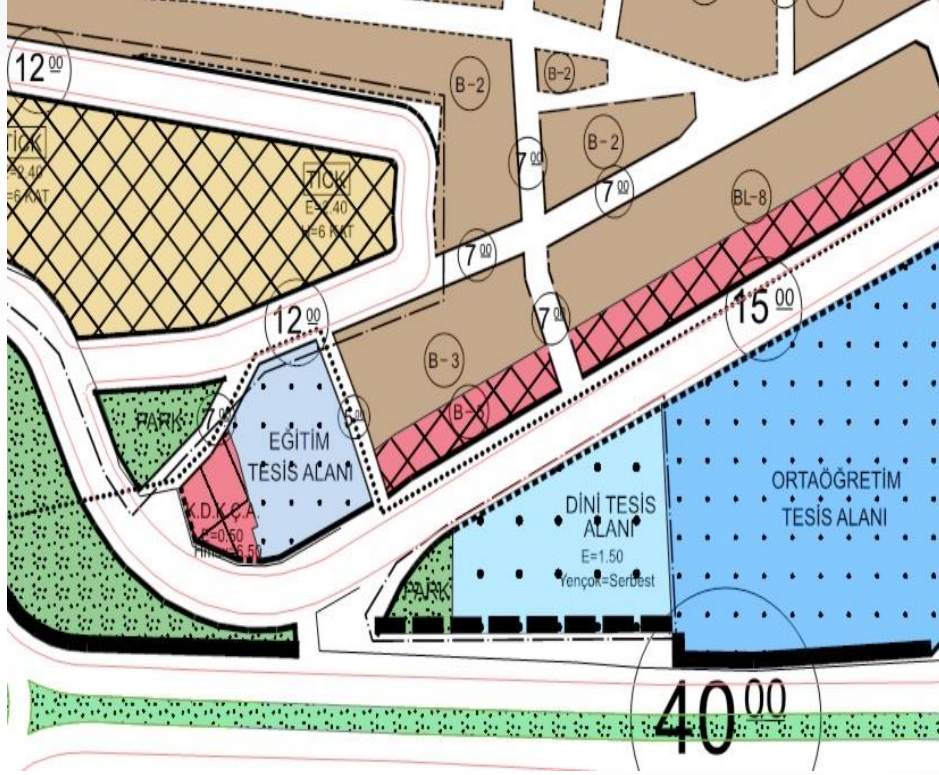

Pasinler İlçesi, Kurtuluş Mahallesi, 1225 adada kayıtlı meri imar planların B-3 kat Konut Alanı ve B-5 Kat Konut+Ticaret Alanı olarak görülen taşınmazların B-5 Kat Konut+Ticaret Alanı olarak işlenmesi

Alanın Uydu Görüntüsü

Alanın Yakın Uydu Görüntüsü

İmar Plan Değişiklik Öncesi Durum

İmar Plan Değişiklik Sonrası Durum