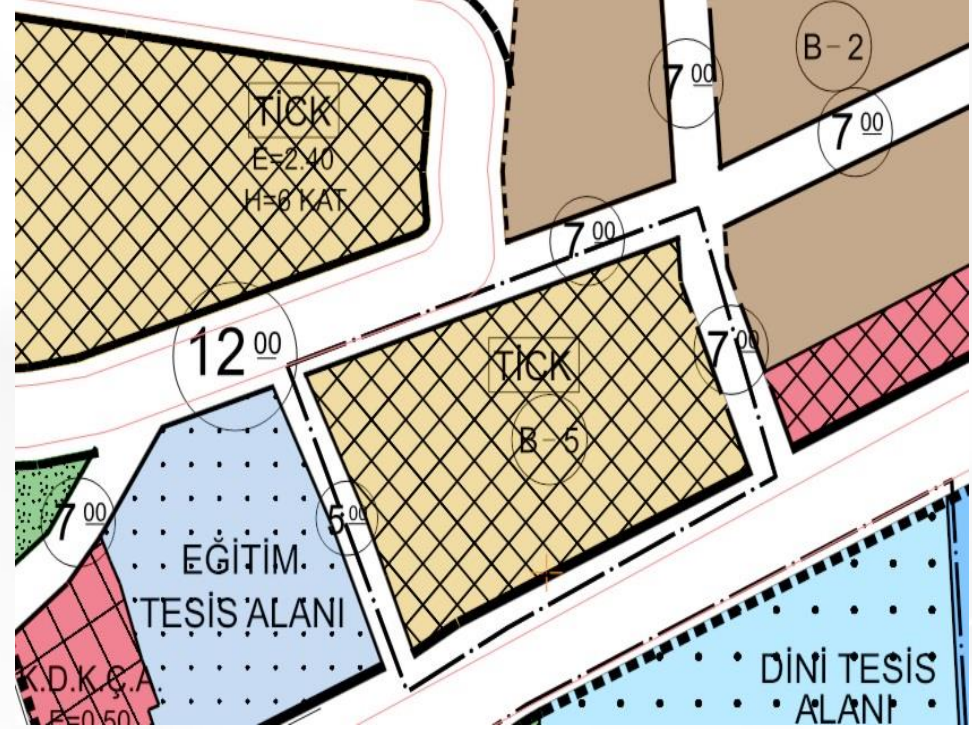

Pasinler İlçesi, Kurtuluş Mahallesi, 1225 adada kayıtlı meri imar planların B-3 kat Konut Alanı ve B-5 Kat Konut+Ticaret Alanı olarak görülen taşınmazların B-5 Kat Konut+Ticaret Alanı olarak işlenmesi

Alanın Uydu Görüntüsü

Alanın Yakın Uydu Görüntüsü

İmar Plan Değişiklik Öncesi Durum

İmar Plan Değişiklik Sonrası Durum