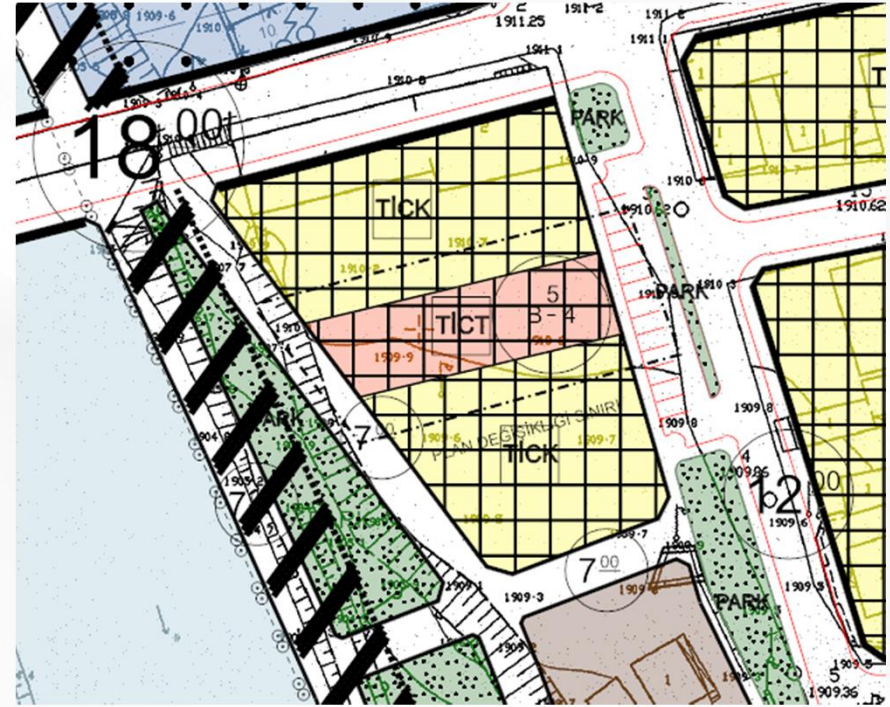

İmar Plan Değişiklik Sonrası Durum