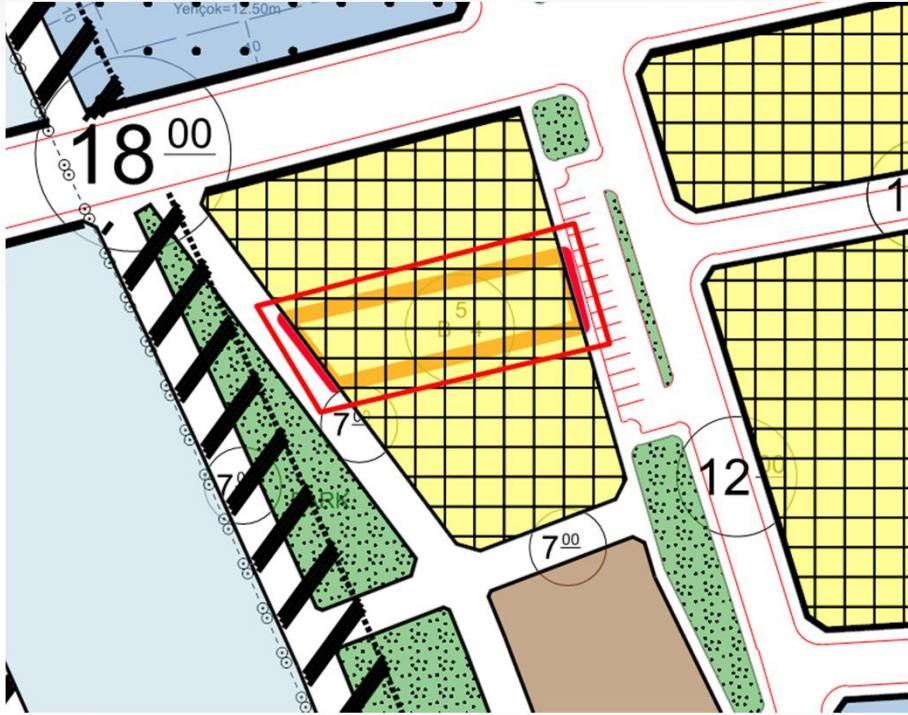

Tekman İlçesi, İsmetpaşa Mahallesi 113 ada 12 numaralı parselde kayıtlı taşınmaz meri imar planlarında B-4 kat yapılaşma koşulu ile konut+ticaret alanı olarak görünmekte olup söz konusu alanın aynı yapılaşma koşulu ile Ticaret+Turizm alanı olarak sadece fonksiyon değişikliği yapılmasını içeren imar planı değişikliği

Alanın Uydu Görüntüsü

TKGM Parsel Görüntüsü

GÜNDEM

İmar ve Şehircilik Daire Başkanlığı

Tekman İlçesi, İsmetpaşa Mahallesi 113 ada 12 numaralı parselde kayıtlı taşınmaz meri imar planlarında B-4 kat yapılaşma koşulu ile konut+ticaret alanı olarak görünmekte olup söz konusu alanın aynı yapılaşma koşulu ile Ticaret+Turizm alanı olarak sadece fonksiyon değişikliği yapılmasını içeren imar planı değişikliği