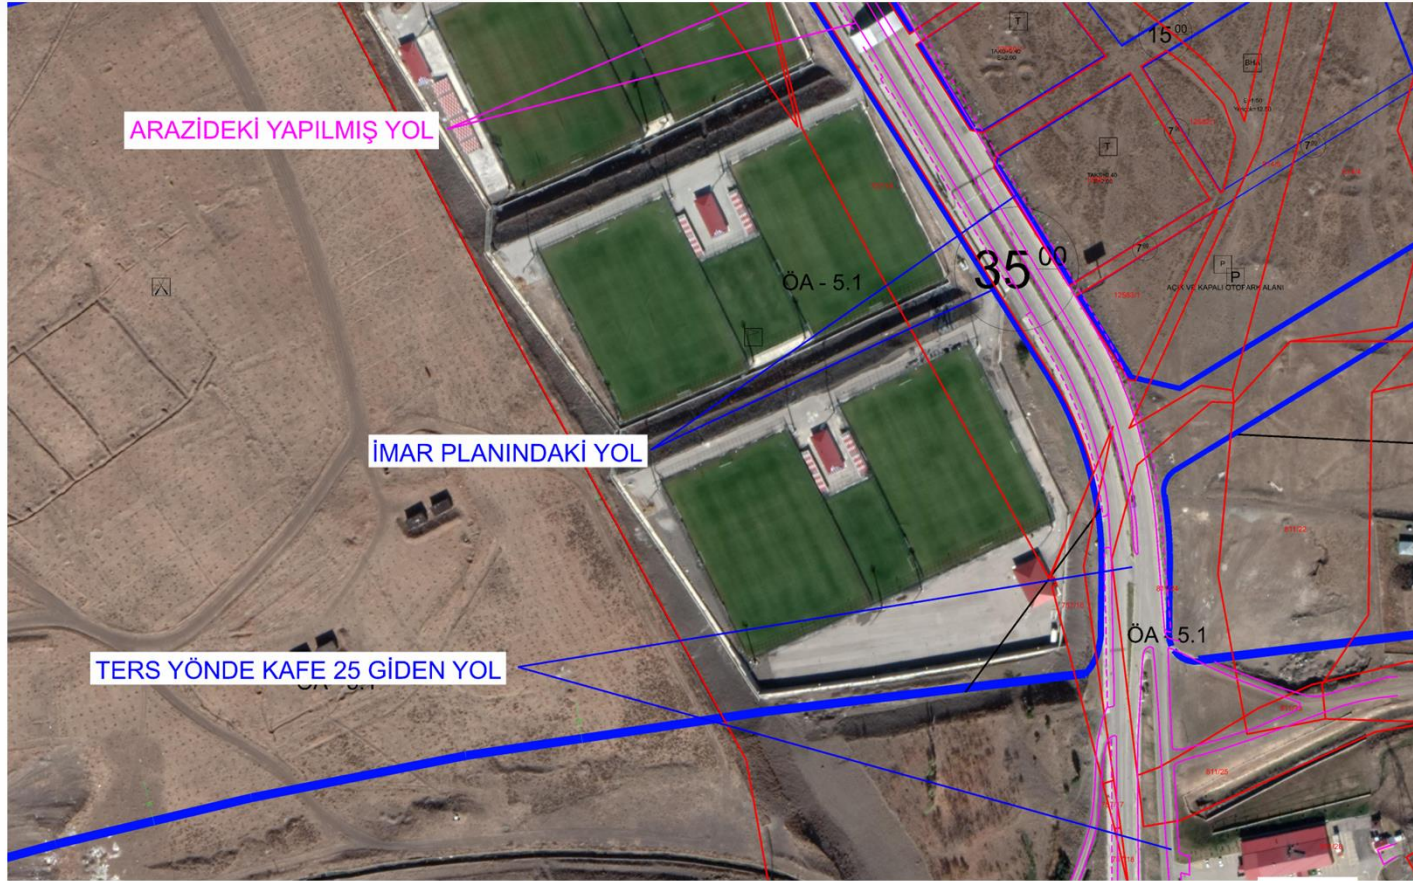

Alanın Uzak Uydu Görüntüsü

Alanın Yakın Uydu Görüntüsü

Şehir merkezini Palandöken kayak merkezine bağlayan 35 m'lik imar yolunu ve söz konusu yol üzerinde yapılan ada kenarı düzenlemeleri

Şehir merkezini Palandöken kayak merkezine bağlayan 35 m'lik imar yolunu ve söz konusu yol üzerinde yapılan ada kenarı düzenlemeleri

İmar Plan Değişiklik Öncesi Durum

İmar Plan Değişiklik Sonrası Durum