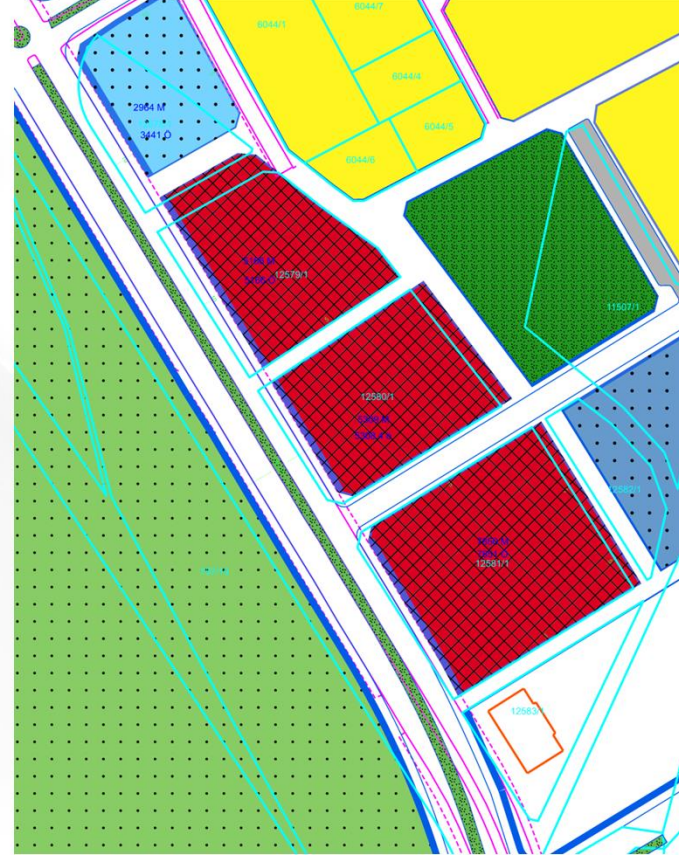

Alanın Uzak Uydu Görüntüsü

Alanın Yakın Uydu Görüntüsü

Şehir merkezini Palandöken kayak merkezine bağlayan 35 m'lik imar yolunu ve söz konusu yol üzerinde yapılan ada kenarı düzenlemeleri

Şehir merkezini Palandöken kayak merkezine bağlayan 35 m'lik imar yolunu ve söz konusu yol üzerinde yapılan ada kenarı düzenlemeleri

İmar Plan Değişiklik Öncesi Durum

İmar Plan Değişiklik Sonrası Durum