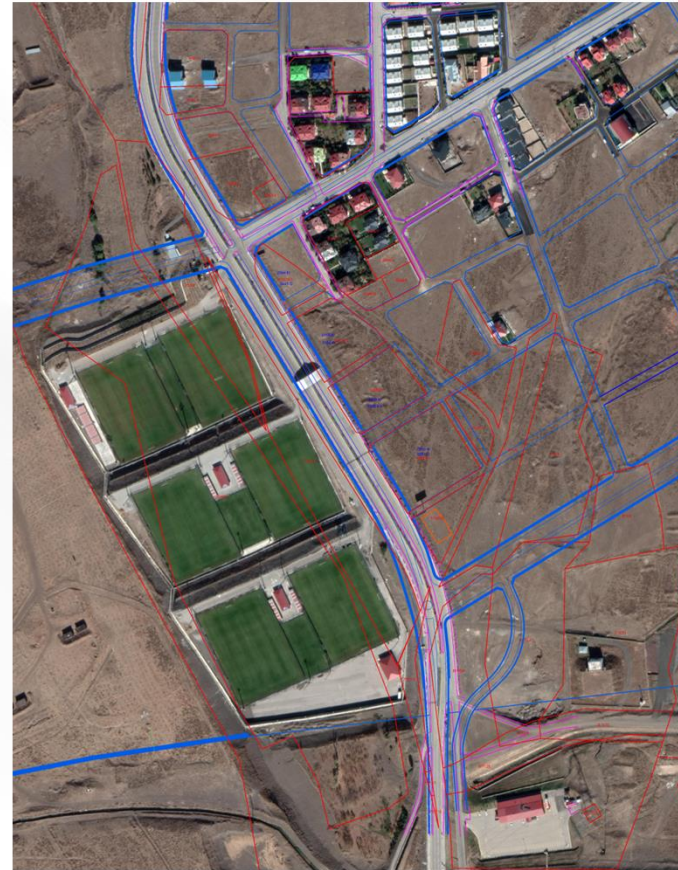

Alanın Uzak Uydu Görüntüsü

Alanın Yakın Uydu Görüntüsü

Şehir merkezini Palandöken kayak merkezine bağlayan 35 m'lik imar yolunu ve söz konusu yol üzerinde yapılan ada kenarı düzenlemeleri

Şehir merkezini Palandöken kayak merkezine bağlayan 35 m'lik imar yolunu ve söz konusu yol üzerinde yapılan ada kenarı düzenlemeleri

İmar Plan Değişiklik Öncesi Durum

İmar Plan Değişiklik Sonrası Durum