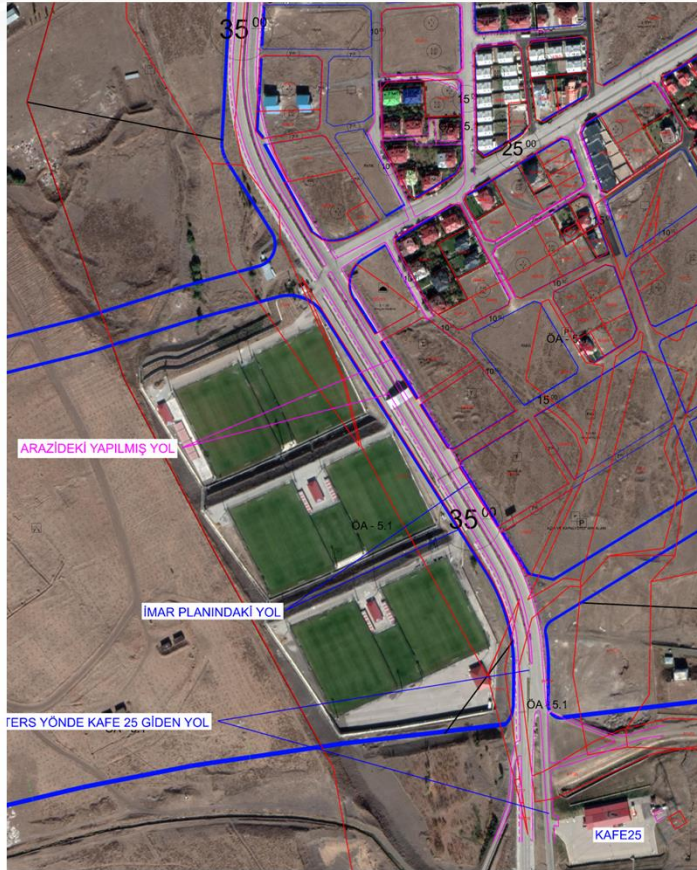

Alanın Uzak Uydu Görüntüsü

Alanın Yakın Uydu Görüntüsü

Şehir merkezini Palandöken kayak merkezine bağlayan 35 m'lik imar yolunu ve söz konusu yol üzerinde yapılan ada kenarı düzenlemeleri

Şehir merkezini Palandöken kayak merkezine bağlayan 35 m'lik imar yolunu ve söz konusu yol üzerinde yapılan ada kenarı düzenlemeleri

İmar Plan Değişiklik Öncesi Durum

İmar Plan Değişiklik Sonrası Durum