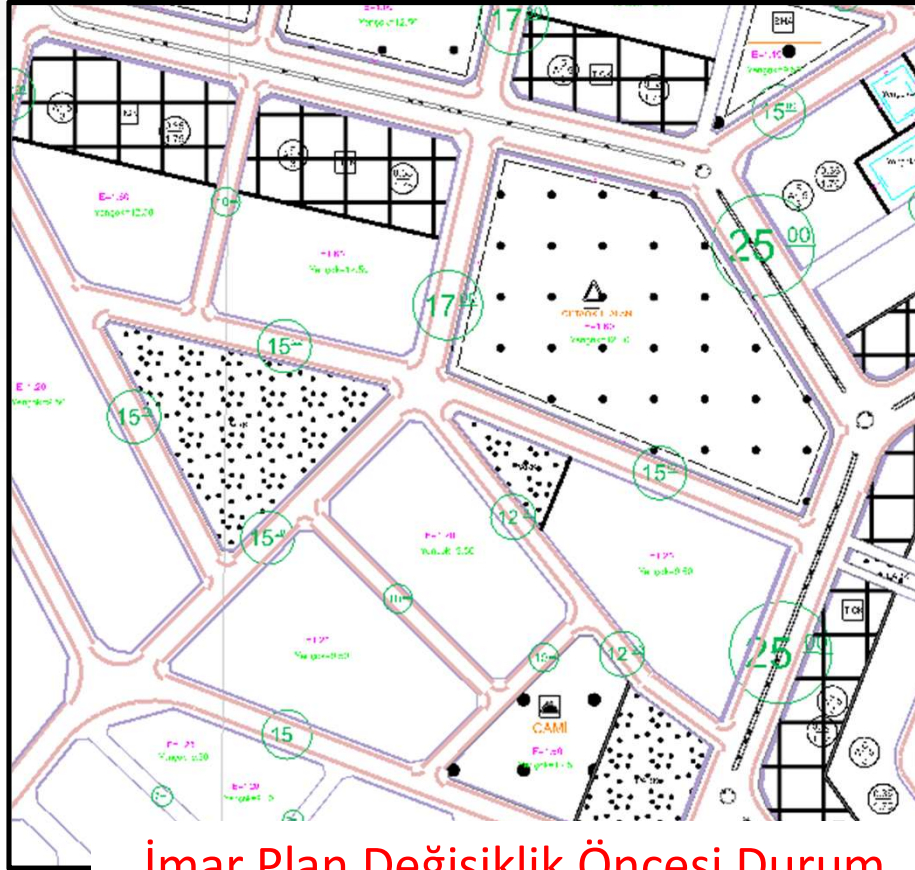

Aziziye İlçe Sınırları İçerisinde Bulunan Trafo Alanlarının İmar Planlarına İşlenmesini

İmar Plan Değişiklik Öncesi Durum

İmar Plan Değişiklik Sonrası Durum

Aziziye İlçe Sınırları İçerisinde Bulunan Trafo Alanlarının İmar Planlarına İşlenmesini

İmar Plan Değişiklik Öncesi Durum

İmar Plan Değişiklik Sonrası Durum

İmar Plan Değişiklik Öncesi Durum

İmar Plan Değişiklik Sonrası Durum

Aziziye İlçe Sınırları İçerisinde Bulunan Trafo Alanlarının İmar Planlarına İşlenmesini

Aziziye İlçe Sınırları İçerisinde Bulunan Trafo Alanlarının İmar Planlarına İşlenmesini

Aziziye İlçe Sınırları İçerisinde Bulunan Trafo Alanlarının İmar Planlarına İşlenmesini

İmar Plan Değişiklik Öncesi Durum

İmar Plan Değişiklik Sonrası Durum

Aziziye İlçe Sınırları İçerisinde Bulunan Trafo Alanlarının İmar Planlarına İşlenmesini

İmar Plan Değişiklik Öncesi Durum

İmar Plan Değişiklik Sonrası Durum