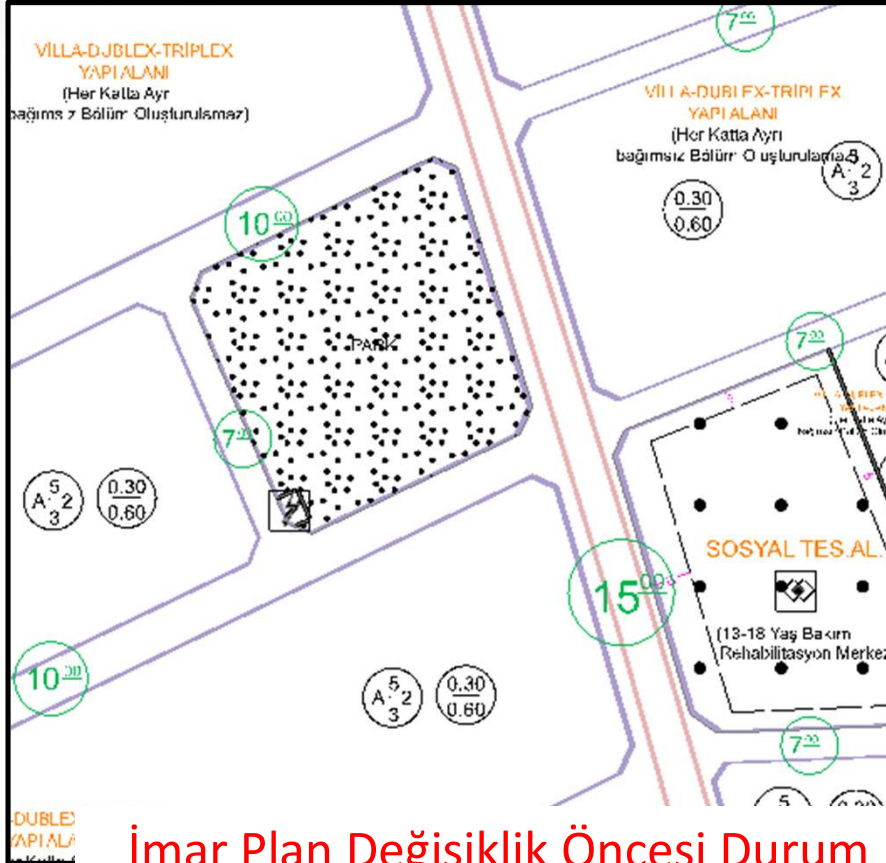

Aziziye İlçe Sınırları İçerisinde Bulunan Trafo Alanlarının İmar Planlarına İşlenmesini

İmar Plan Değişiklik Öncesi Durum

İmar Plan Değişiklik Sonrası Durum

Aziziye İlçe Sınırları İçerisinde Bulunan Trafo Alanlarının İmar Planlarına İşlenmesini

İmar Plan Değişiklik Öncesi Durum

İmar Plan Değişiklik Sonrası Durum

İmar Plan Değişiklik Öncesi Durum

İmar Plan Değişiklik Sonrası Durum

Aziziye İlçe Sınırları İçerisinde Bulunan Trafo Alanlarının İmar Planlarına İşlenmesini

Aziziye İlçe Sınırları İçerisinde Bulunan Trafo Alanlarının İmar Planlarına İşlenmesini

Aziziye İlçe Sınırları İçerisinde Bulunan Trafo Alanlarının İmar Planlarına İşlenmesini

İmar Plan Değişiklik Öncesi Durum

İmar Plan Değişiklik Sonrası Durum

Aziziye İlçe Sınırları İçerisinde Bulunan Trafo Alanlarının İmar Planlarına İşlenmesini

İmar Plan Değişiklik Öncesi Durum

İmar Plan Değişiklik Sonrası Durum