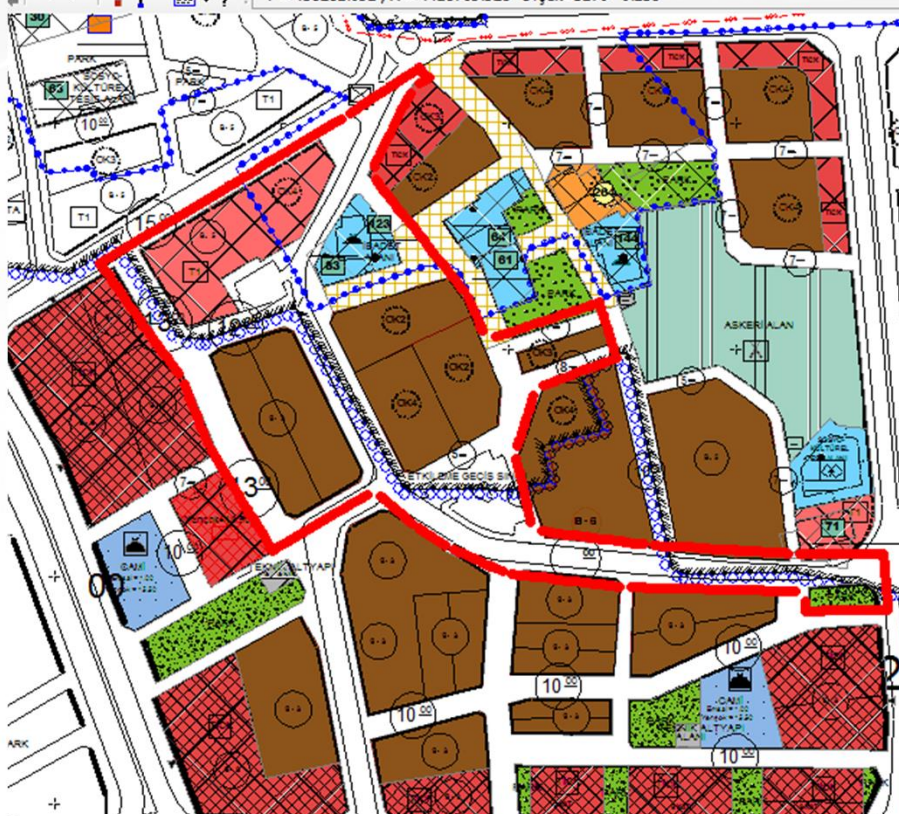

**Alanın Uydu Görüntüsü****Alanın Yakın Uydu Görüntüsü**

GÜNDEM

İmar ve Şehircilik Daire Başkanlığı

Yakutiye İlçesi, Vaniefendi Mahallesi, kentsel dönüşüm alanına yönelik hazırlanan imar planı değişikliği

İmar Plan Değişiklik Öncesi Durum

İmar Plan Değişiklik Sonrası Durum