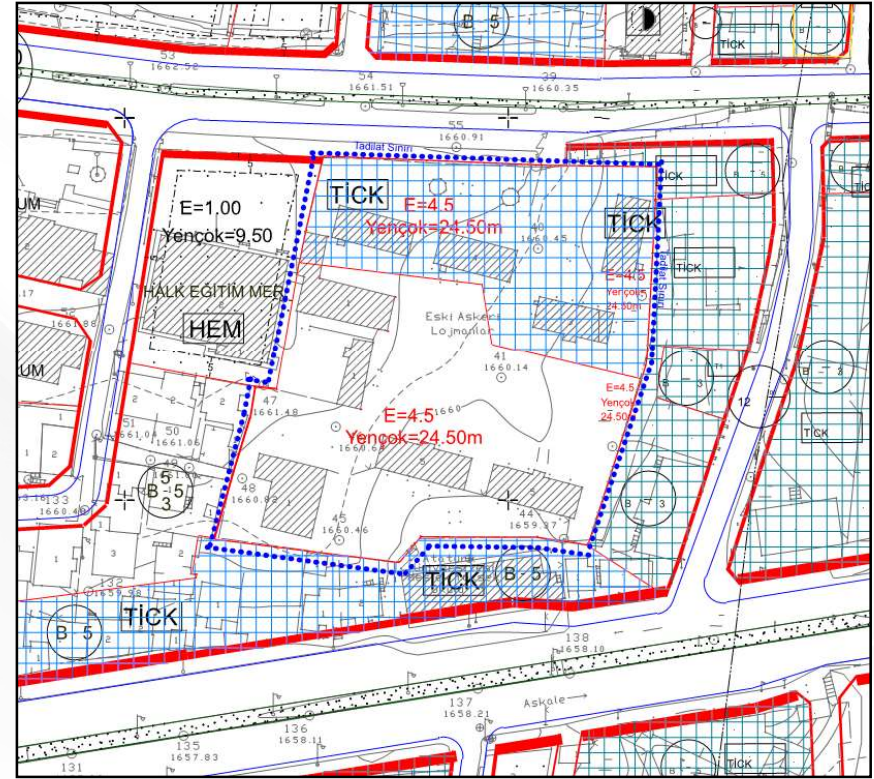

Yeni Mahalle 281 ada 26, 27 numaralı parsellerde kayıtlı Kentsel Dönüşüm Alanına isabet eden taşınmazlarda planlı Belediye Hizmet Alanının E:4.5 Yençok:24.50 konut alanına dönüştürülmesini içeren imar plan değişikliği

Alanın Uydu Görüntüsü

Alanın Yakın Uydu Görüntüsü

Yeni Mahalle 281 ada 26, 27 numaralı parsellerde kayıtlı Kentsel Dönüşüm Alanına isabet eden taşınmazlarda planlı Belediye Hizmet Alanının E:4.5 Yençok:24.50 konut alanına dönüştürülmesini içeren imar plan değişikliği

İmar Plan Değişiklik Öncesi Durum

İmar Plan Değişiklik Sonrası Durum