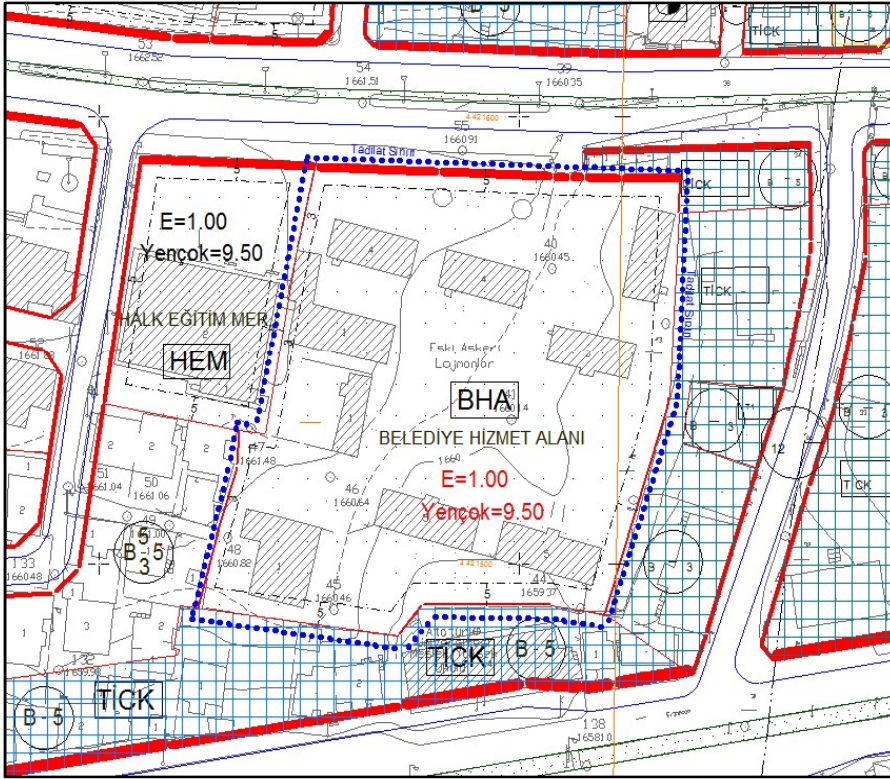

Yeni Mahalle 281 ada 26, 27 numaralı parsellerde kayıtlı Kentsel Dönüşüm Alanına isabet eden taşınmazlarda planlı Belediye Hizmet Alanının E:4.5 Yençok:24.50 konut alanına dönüştürülmesini içeren imar plan değişikliği

Alanın Uydu Görüntüsü

Alanın Yakın Uydu Görüntüsü

Yeni Mahalle 281 ada 26, 27 numaralı parsellerde kayıtlı Kentsel Dönüşüm Alanına isabet eden taşınmazlarda planlı Belediye Hizmet Alanının E:4.5 Yençok:24.50 konut alanına dönüştürülmesini içeren imar plan değişikliği