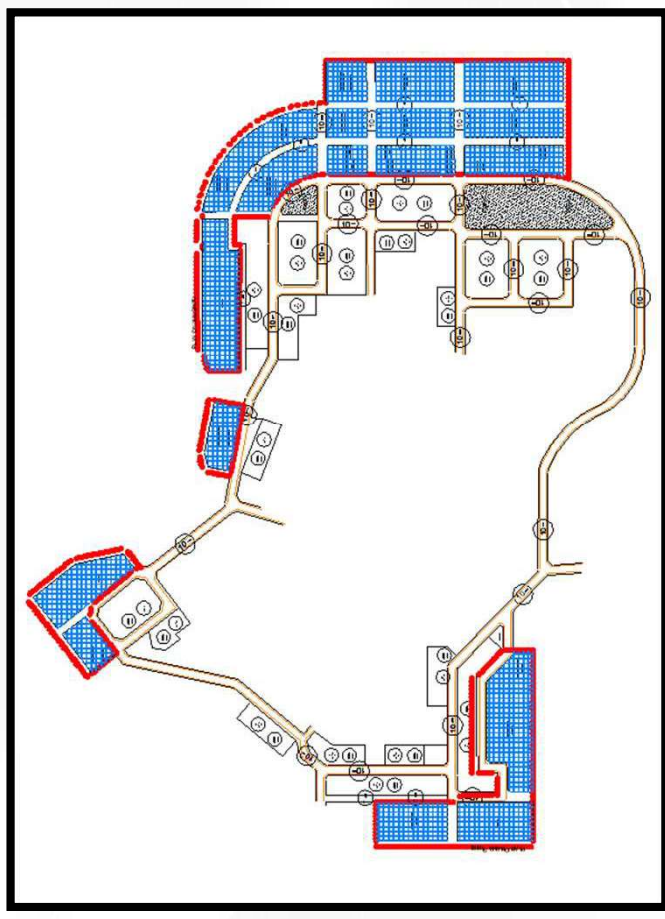

**GÜNDEM**

İmar ve Şehircilik Daire Başkanlığı

Aşkale İlçesi, Kavurmaçukuru Mahallesi 2206, 2210 ve 2212 Mera Parsellerinde Kayıtlı Taşınmazlar Üzerinde Yapılan İmar Planı Değişikliği

İmar Plan Değişiklik Öncesi Durum

İmar Plan Değişiklik Sonrası Durum