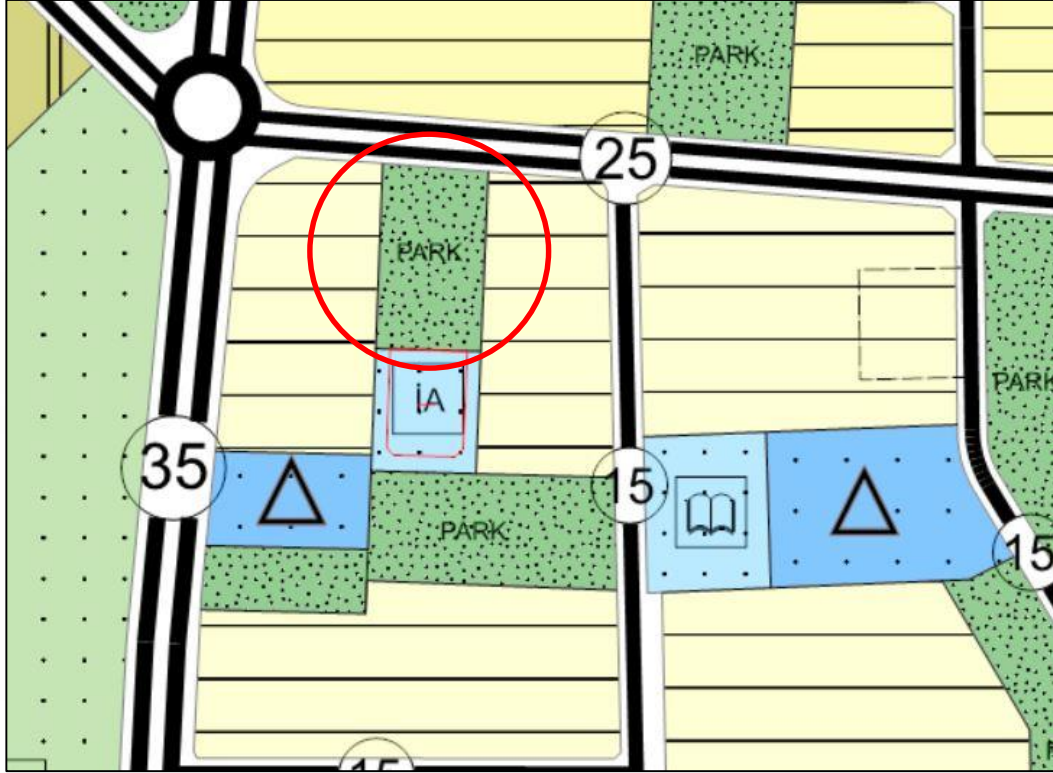

Erzurum İli Palandöken İlçesi, Osman Bektaş Mahallesi, 9534 ada, 1 nolu parselin kuzeyinde yer alan taşınmazın bir kısmının, 1/5000 ölçekli Nazım İmar Planlarına Sosyal Tesis Alanı ve Trafo Alanı olarak işlenmesini içeren imar planı değişikliğinin görüşülmesi.

Alanın uzak Uydu Görüntüsü

Alanın Yakın Uydu Görüntüsü

İmar Plan Değişiklik Öncesi Durum

İmar Plan Değişiklik Sonrası Durum