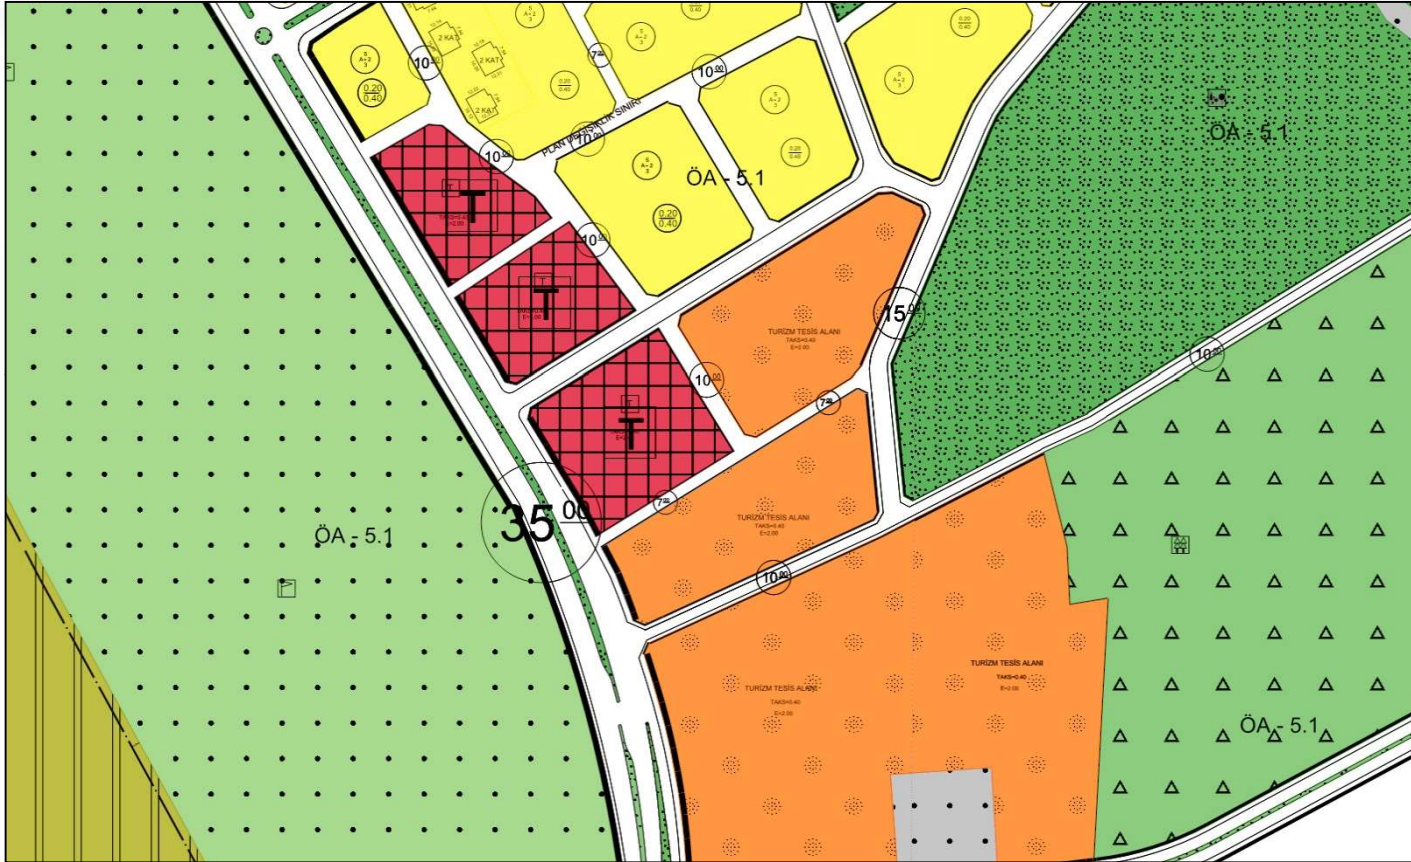

GÜNDEM 15

İmar ve Şehircilik Daire Başkanlığı

GÜNDEM 15

İmar ve Şehircilik Daire Başkanlığı

İmar Plan Değişiklik Öncesi Durum 1/1000 Uygulama İmar Planı