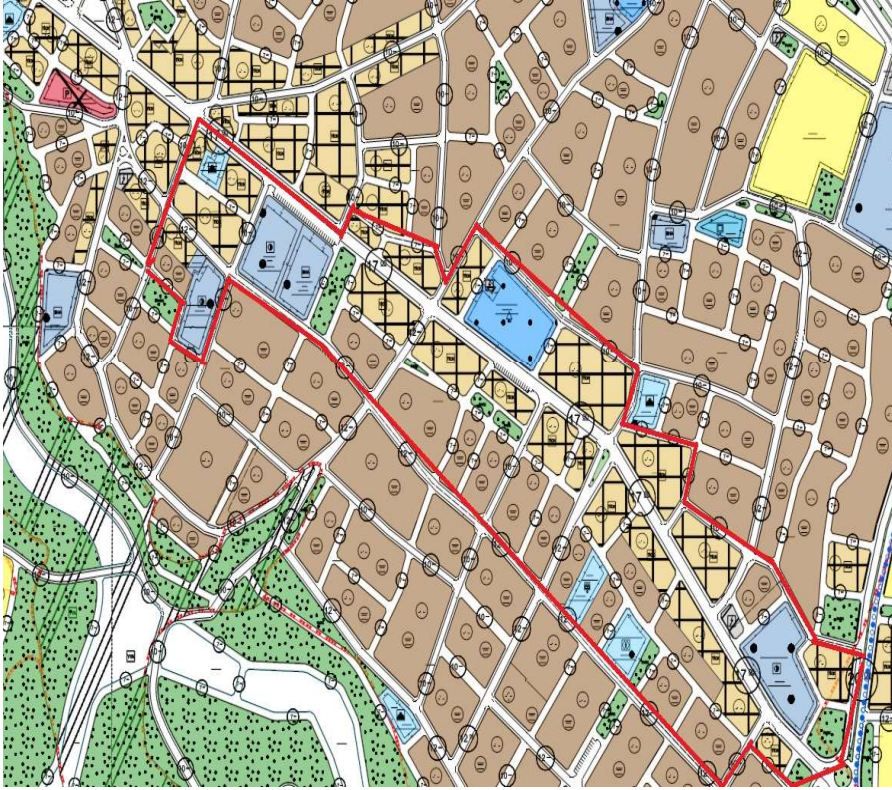

Alanın Uydu Görüntüsü

GÜNDEM

İmar ve Şehircilik Daire Başkanlığı

Erzurum İli, Hınıs İlçesi, Yukarı Kayabaşı Mahallesi, Aşağı Kayabaşı ve Pınarbaşı Mahallesi sınırları içerisinde muhtelif adalarda yapılan Revizyon İmar Planı

İmar Plan Değişiklik Öncesi Durum

İmar Plan Değişiklik Sonrası Durum

GÜNDEM

İmar ve Şehircilik Daire Başkanlığı

Erzurum İli, Hınıs İlçesi, Yukarı Kayabaşı Mahallesi, Aşağı Kayabaşı ve Pınarbaşı Mahallesi sınırları içerisinde muhtelif adalarda yapılan Revizyon İmar Planı