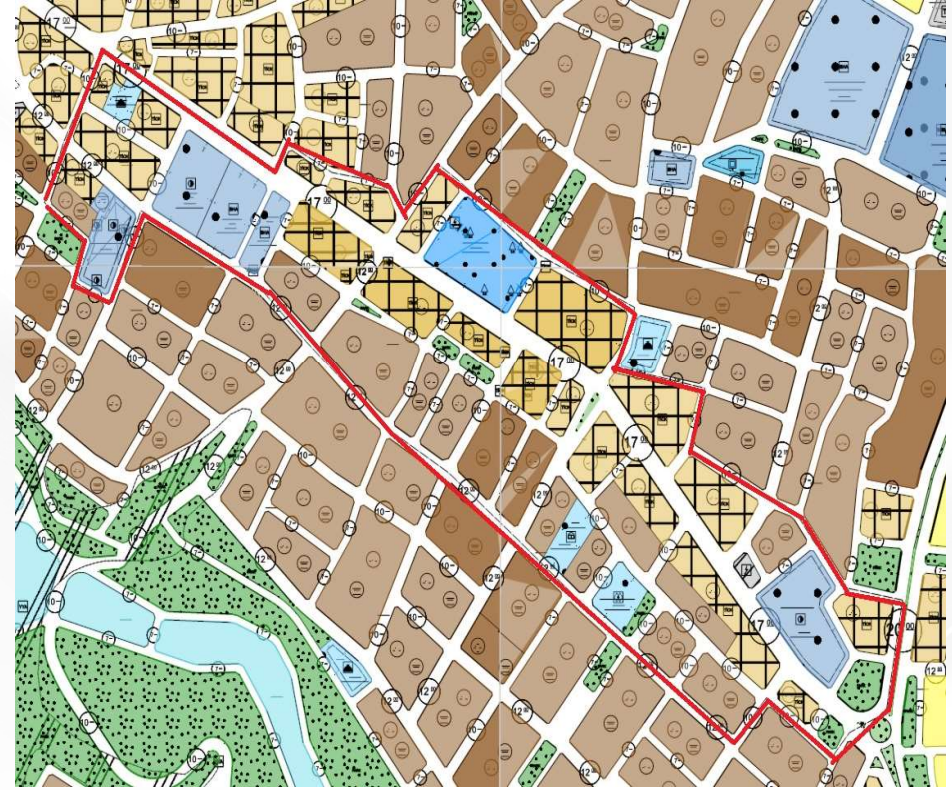

Alanın Uydu Görüntüsü

GÜNDEM

İmar ve Şehircilik Daire Başkanlığı

Erzurum İli, Hınıs İlçesi, Yukarı Kayabaşı Mahallesi, Aşağı Kayabaşı ve Pınarbaşı Mahallesi sınırları içerisinde muhtelif adalarda yapılan Revizyon İmar Planı

İmar Plan Değişiklik Öncesi Durum

İmar Plan Değişiklik Sonrası Durum

GÜNDEM

İmar ve Şehircilik Daire Başkanlığı

Erzurum İli, Hınıs İlçesi, Yukarı Kayabaşı Mahallesi, Aşağı Kayabaşı ve Pınarbaşı Mahallesi sınırları içerisinde muhtelif adalarda yapılan Revizyon İmar Planı