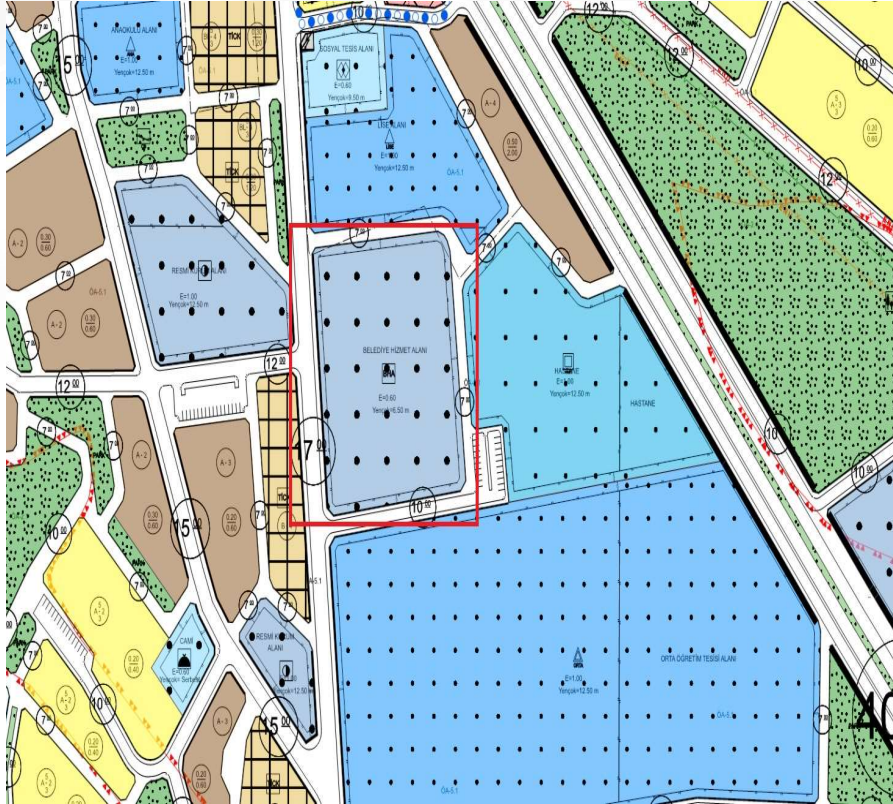

Alanın Uydu Görüntüsü

GÜNDEM

İmar ve Şehircilik Daire Başkanlığı

Erzurum İli, Hınıs İlçesi, Yukarı Kayabaşı Mahallesi, Aşağı Kayabaşı ve Pınarbaşı Mahallesi sınırları içerisinde muhtelif adalarda yapılan Revizyon İmar Planı

İmar Plan Değişiklik Öncesi Durum

İmar Plan Değişiklik Sonrası Durum

GÜNDEM

İmar ve Şehircilik Daire Başkanlığı

Erzurum İli, Hınıs İlçesi, Yukarı Kayabaşı Mahallesi, Aşağı Kayabaşı ve Pınarbaşı Mahallesi sınırları içerisinde muhtelif adalarda yapılan Revizyon İmar Planı