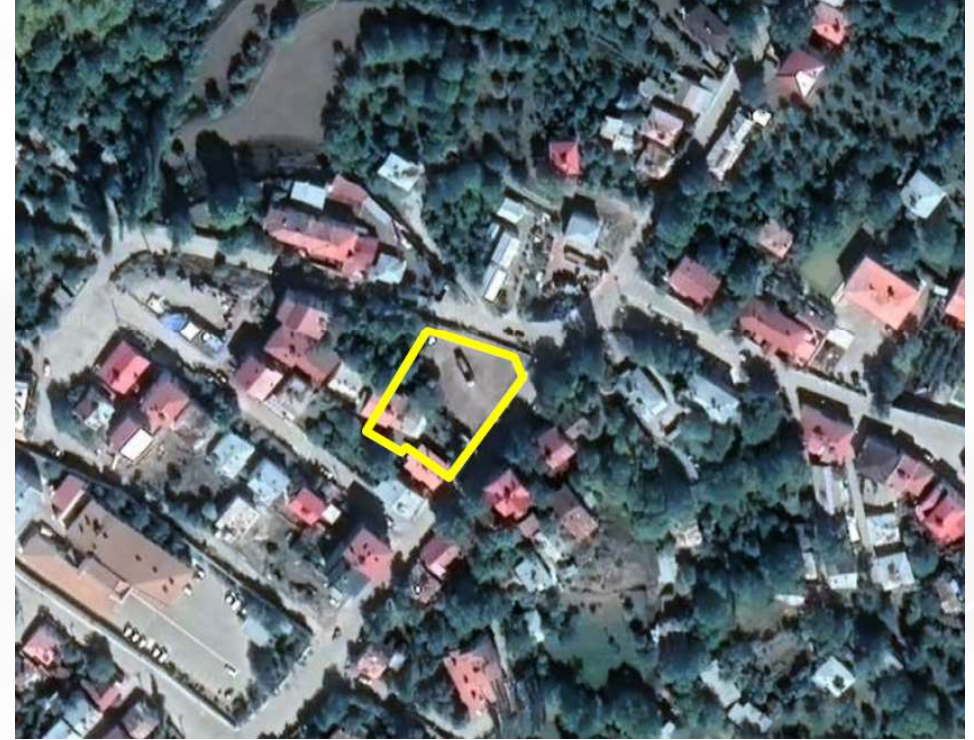

Alanın Uydu Görüntüsü

Alanın Yakın Uydu Görüntüsü

Olur ilçesi Merkez Mahallesi 124 ada 2-24 numaralı parselde kuzeyde kayıtlı park alanının batıya kaydırılmasını işlenmesini içeren imar plan değişikliği