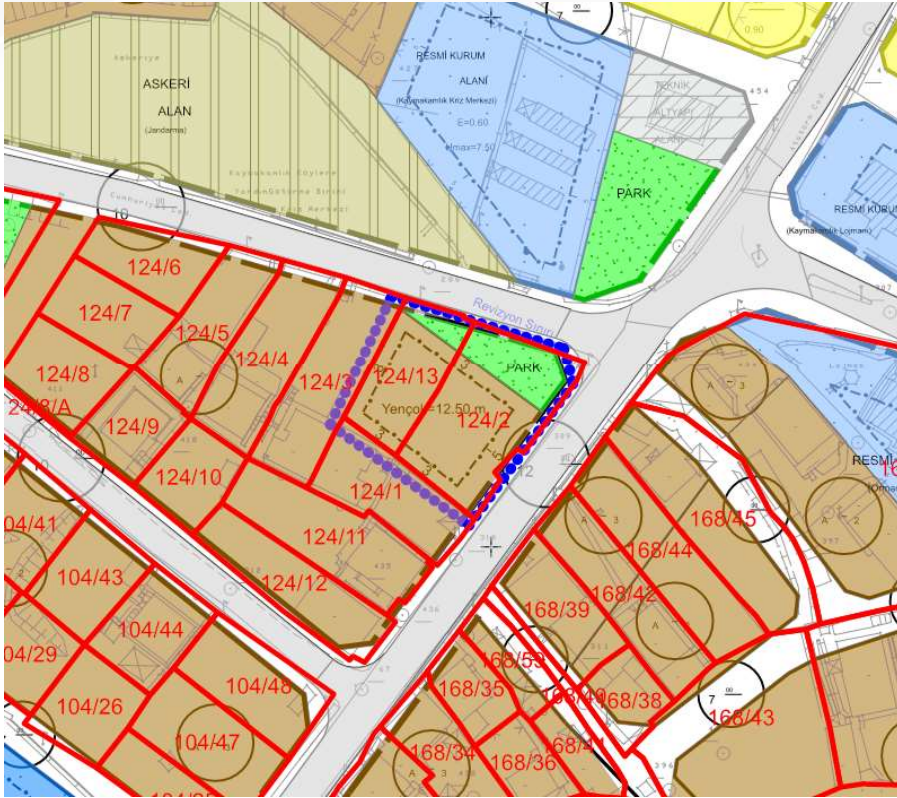

Alanın Uydu Görüntüsü

Alanın Yakın Uydu Görüntüsü

Olur ilçesi Merkez Mahallesi 124 ada 2-24 numaralı parselde kuzeyde kayıtlı park alanının batıya kaydırılmasını işlenmesini içeren imar plan değişikliği

İmar Plan Değişiklik Öncesi Durum

İmar Plan Değişiklik Sonrası Durum