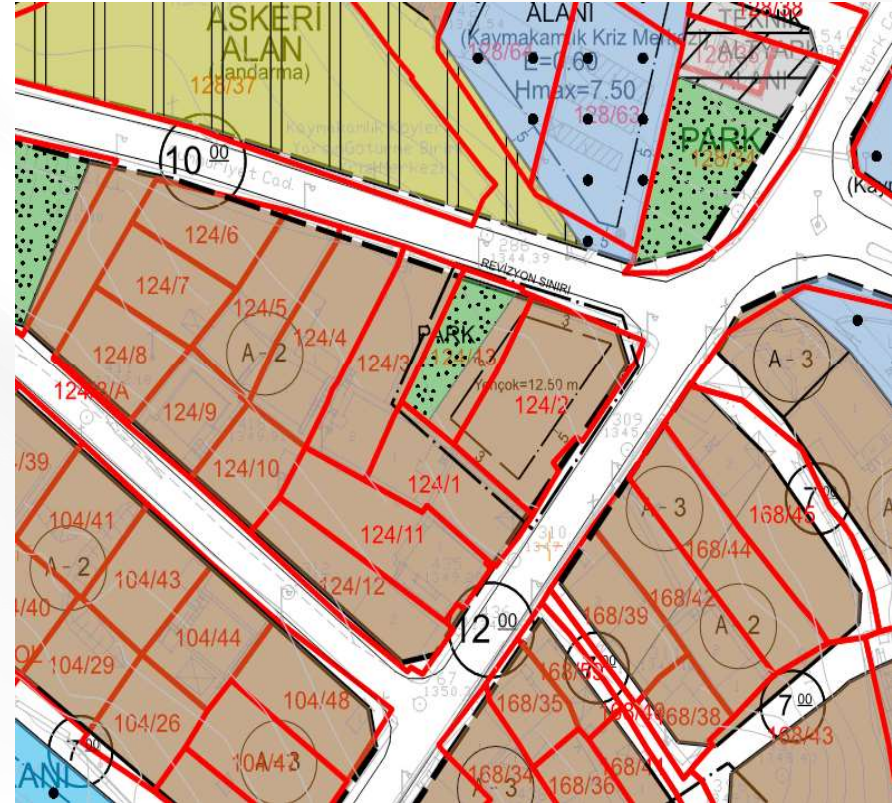

Alanın Uydu Görüntüsü

Alanın Yakın Uydu Görüntüsü

Olur ilçesi Merkez Mahallesi 124 ada 2-24 numaralı parselde kuzeyde kayıtlı park alanının batıya kaydırılmasını işlenmesini içeren imar plan değişikliği

İmar Plan Değişiklik Öncesi Durum

İmar Plan Değişiklik Sonrası Durum