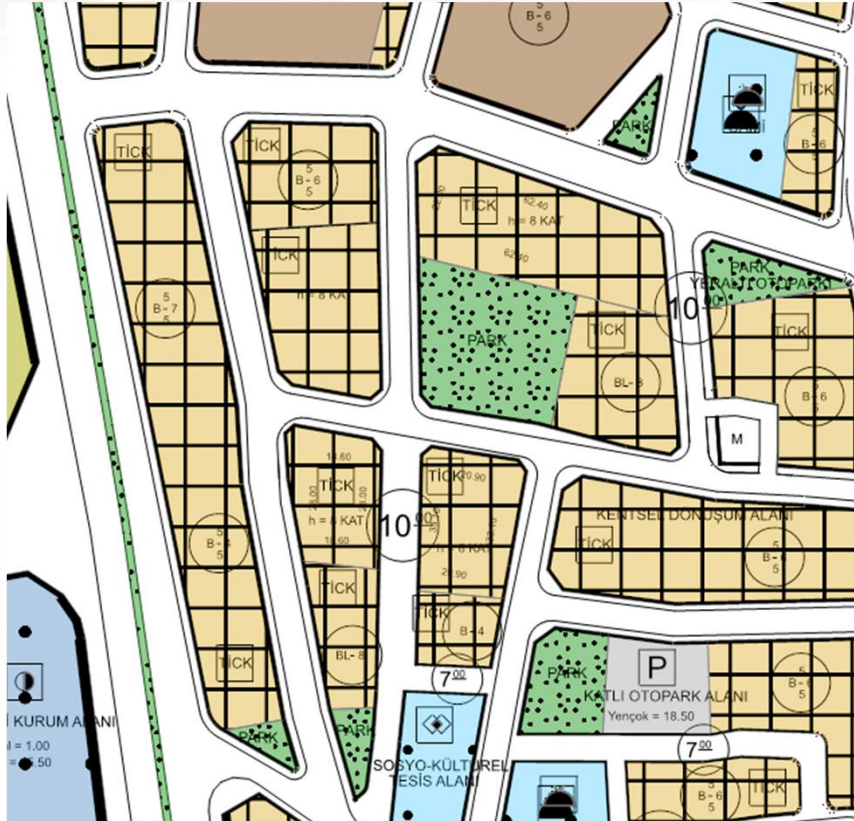

Yukarı Mumcu Mahallesi 12480 ada 6 ve 8 numaralı parsellerde kayıtlı taşınmaz meri imar planlarında park alanı olarak görünmekte olup söz konusu park alanının otopark alanı olarak işlenmesini içeren imar planı değişikliği

**Alanın Uydu Görüntüsü**

**Alanın TKGM Görüntüsü**

Yukarı Mumcu Mahallesi 12480 ada 6 ve 8 numaralı parsellerde kayıtlı taşınmaz meri imar planlarında park alanı olarak görünmekte olup söz konusu park alanının otopark alanı olarak işlenmesini içeren imar planı değişikliği