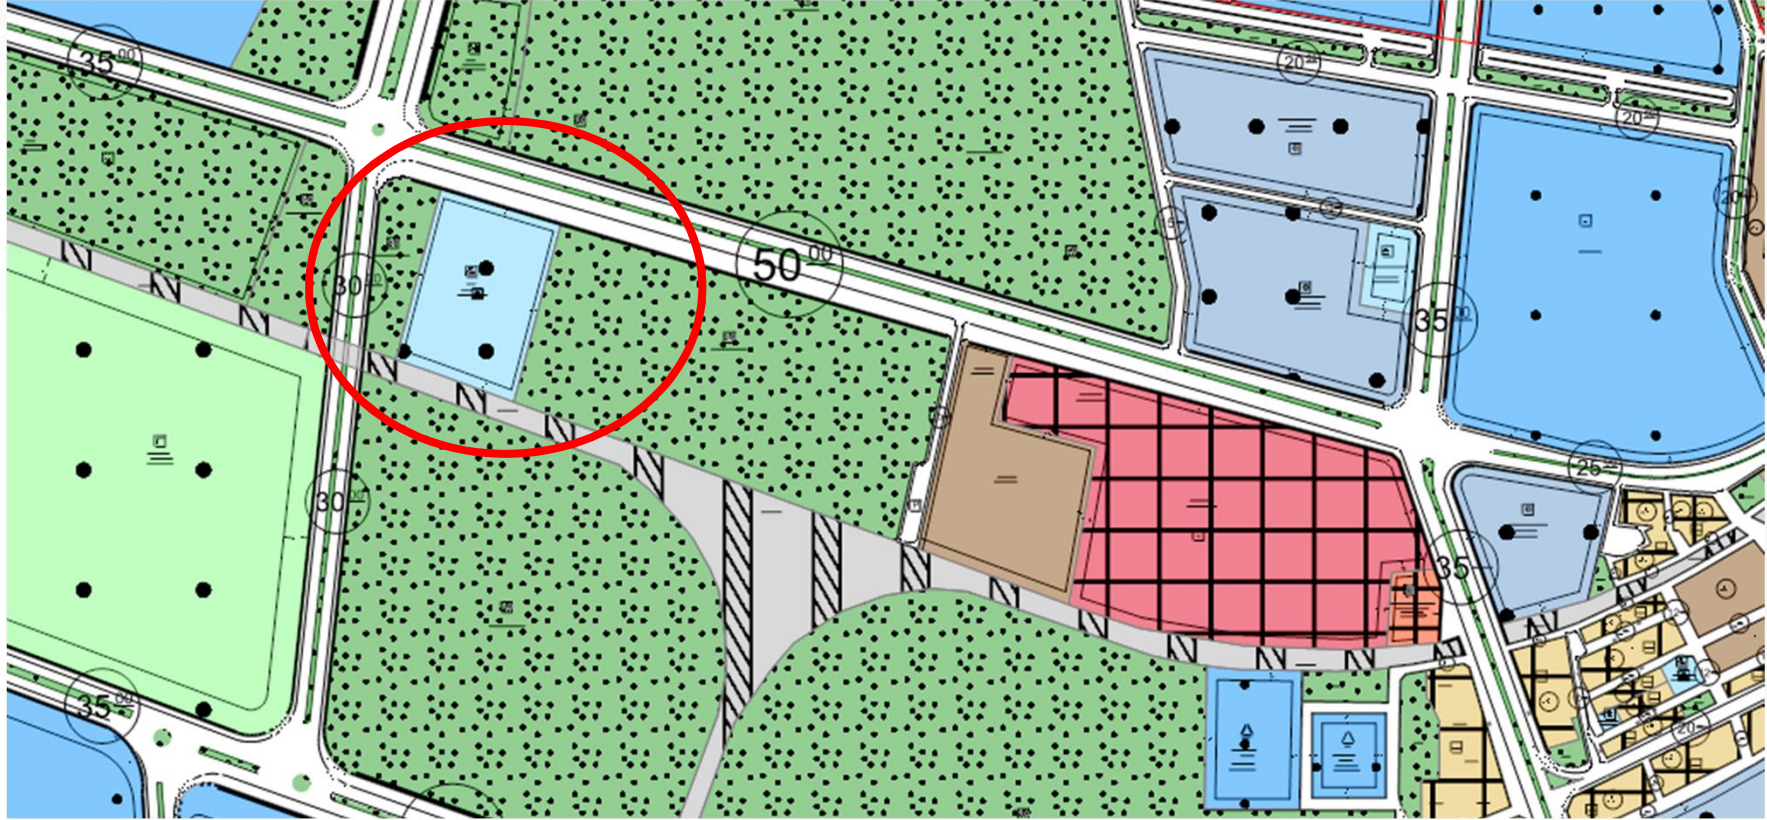

Gez Mahallesi 1 ada 21 numaralı parsellerde kayıtlı taşınmaz meri imar planlarında Cami alanı olarak görünmekte olup söz konusu alanda fiiliyatta Miting ve Toplanma Alanı bulunuyor olması sebebiyle bahse konu Cami alanının yer değiştirilmesini içeren imar planı değişikliğinin

Alanın Uydu Görüntüsü

Alanın TKGM Görüntüsü

Gez Mahallesi 1 ada 21 numaralı parsellerde kayıtlı taşınmaz meri imar planlarında Cami alanı olarak görünmekte olup söz konusu alanda fiiliyatta Miting ve Toplanma Alanı bulunuyor olması sebebiyle bahse konu Cami alanının yer değiştirilmesini içeren imar planı değişikliğinin