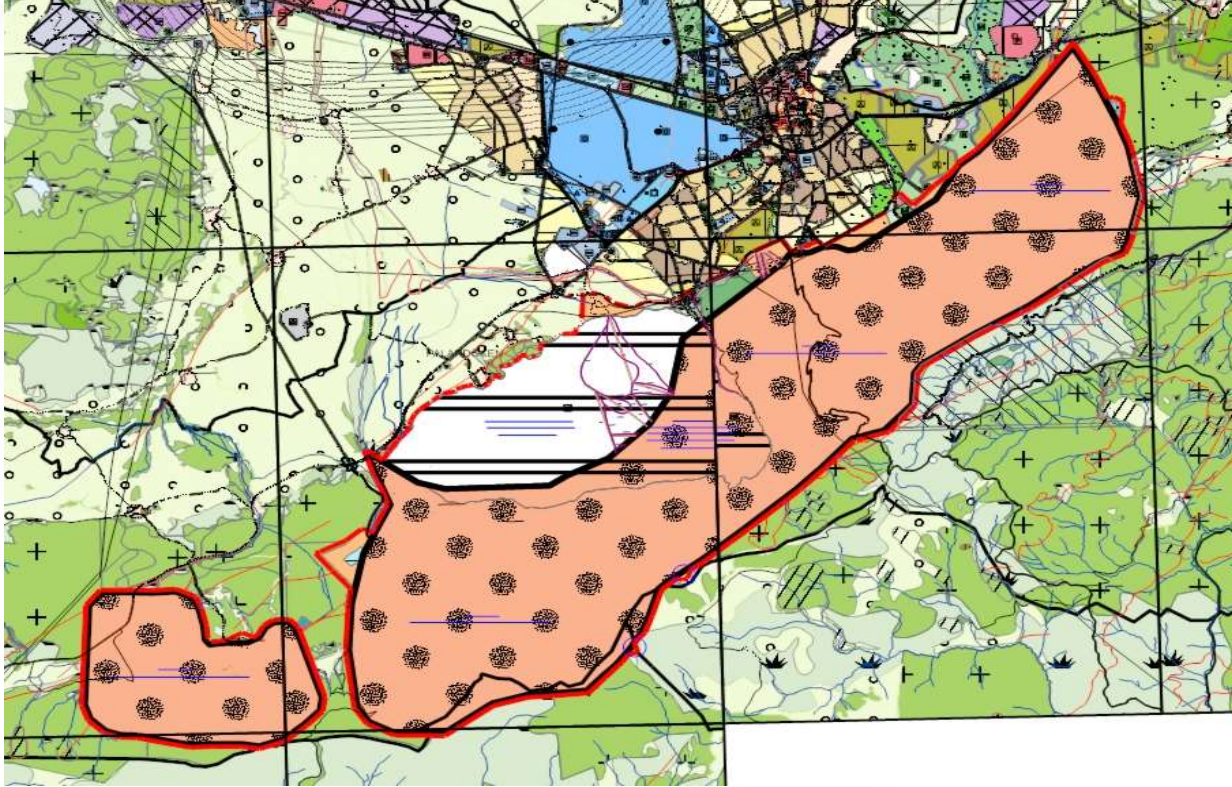

**GÜNDEM**

İmar ve Şehircilik Daire Başkanlığı

## Erzurum il sınırları bütününe yönelik hazırlanan 1/25 000 ölçekli nazım imar planı

1/25000 ÖLÇEKLİ İMAR PLANI